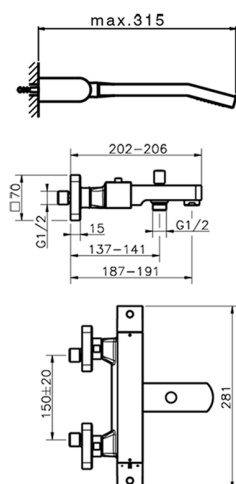

Bañera termostática con duplex ROADSTER ACCENT_RAD27010

MODELO **RAD27010**

Bañera termostática con duplex, soporte duchita articulado mural, duchita una función Quad 42x18 mm de ABS, flexible liso SUPREME 150 cm

ACABADOS DISPONIBLES

-  **21** 21 Cromo
-  **2B** 2B Niquel Brillo
-  **2F** 2F Niquel Cepillado
-  **2Q** 2Q Black Titanium
-  **40** 40 Negro Mate
-  **4Q** 4Q Blanco Mate

CARACTERÍSTICAS

Recambio Cartucho **22.04A.AR - ZZ97279004**