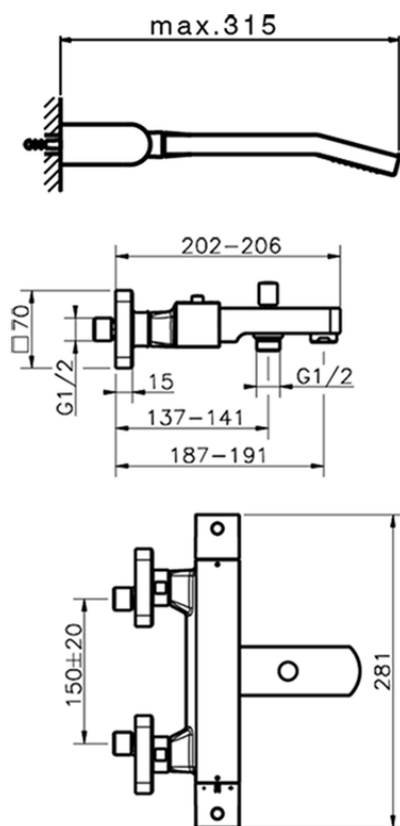

Bañera termostática con duplex ROADSTER ACCENT_RAD27010

RAD27010

<https://es.cisal.it/banera-termostatica-con-duplex-roadster-accent-rad27010>

2026-06-19