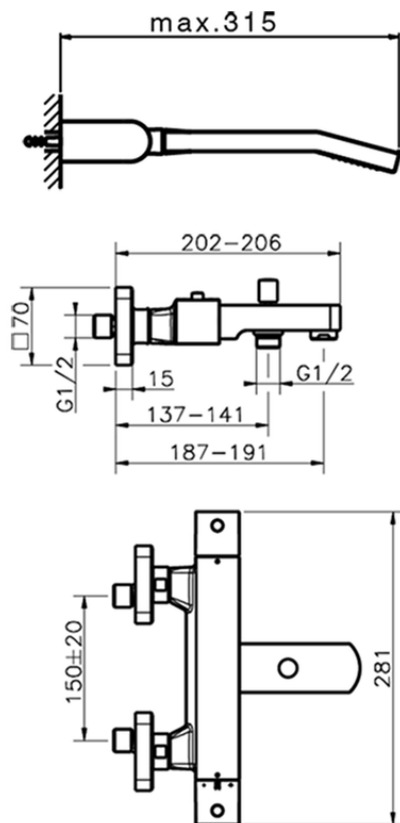

Bañera termostática con duplex ROADSTER ACCENT_RAD27010

RAD27010

<https://es.cisal.it/banera-termostatica-con-duplex-roadster-accent-rad27010>

2026-05-03