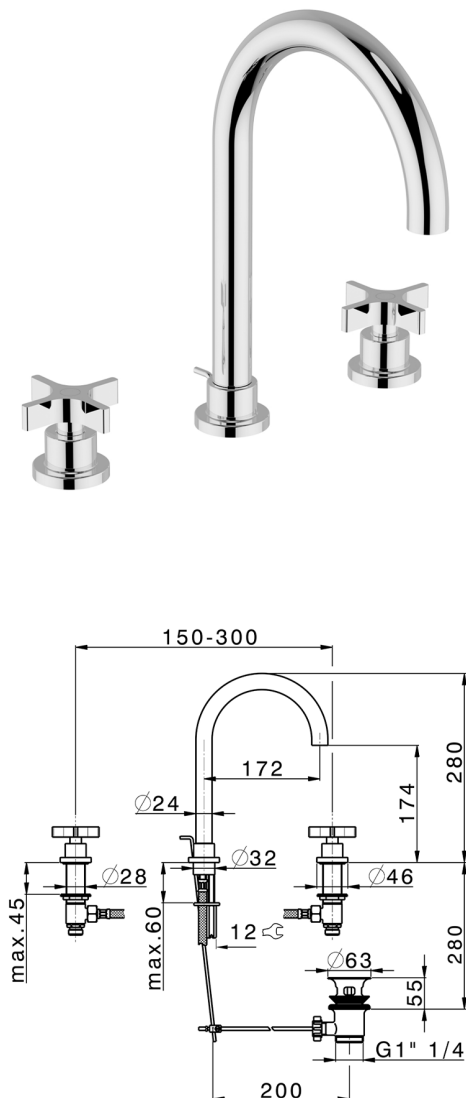

## Lavabo 3 agujeros GRACE\_GS001060

MODELO **GS001060**

Lavabo 3 agujeros, con desagüe automático 1"1/4

ACABADOS DISPONIBLES

-  **21** 21 Cromo
-  **2F** 2F Niquel Cepillado
-  **2W** 2W Oro Cepillado
-  **5H** 5H Dark Brass Brushed
-  **5L** 5L Brushed Black Titanium
-  **6T** 6T Cromo/Negro Mate