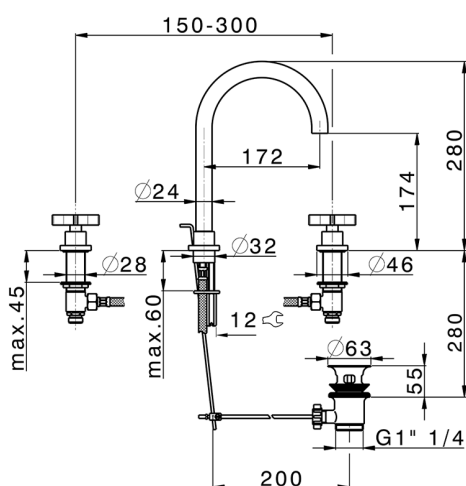

Lavabo 3 agujeros GRACE_GS001060

MODELO **GS001060**

Lavabo 3 agujeros, con desagüe automático 1"1/4

ACABADOS DISPONIBLES

-  **21** 21 Cromo
-  **2F** 2F Niquel Cepillado
-  **2W** 2W Oro Cepillado
-  **5H** 5H Dark Brass Brushed
-  **5L** 5L Brushed Black Titanium
-  **6T** 6T Cromo/Negro Mate