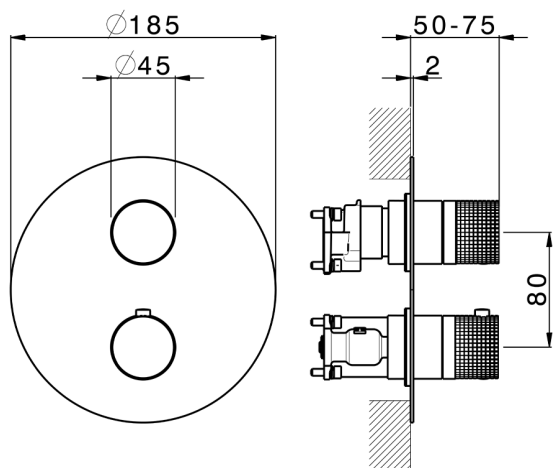

Conjunto Termostático para One-Box NUANCE X32_X10BT030

MODELO **X10BT030**

Conjunto Termostático para One-Box, con devia stop
1-2-3 salidas, profundidad mínima de instalación 67
mm, sin parte empotrada - Inox AISI 316L, para
art. ZA00B030-ZA00B031

ACABADOS DISPONIBLES

-  **5H** 5H Dark Brass Brushed
-  **5L** 5L Brushed Black Titanium
-  **5N** 5N Oro Rosa Cepillado
-  **D1** D1 Inox Cepillado

CARACTERÍSTICAS

Recambio Cartucho **24.04A.PP**

Cartucho Termostático Plus P 8X20

Instalación **Empotrado**

Empotrado 2 **ZA00B031**

ZA00B030

DeviaStop

La tecnología Cisal DeviaStop le permite ajustar el caudal de agua y dirigirla hacia la salida elegida (rociador superior, ducha de mano, etc.).