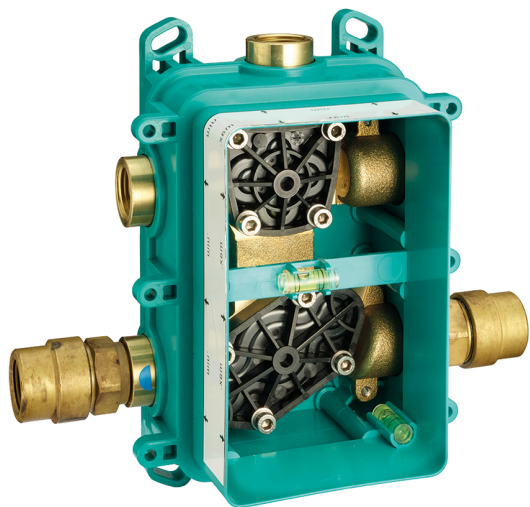

Conjunto Termostático para One-Box NUANCE X32_X10BT030

MODELO **X10BT030**

Conjunto Termostático para One-Box, con devia stop
1-2-3 salidas, profundidad mínima de instalación 67
mm, sin parte empotrada - Inox AISI 316L, para
art. ZA00B030-ZA00B031

Termostático

El termostático Cisal es tu gestor personal del agua, ayudándote a manejar, controlar y ahorrar agua y energía.

Conjunto Termostático para One-Box NUANCE X32_X10BT030

X10BT030

<https://es.cisal.it/conjunto-termostatico-para-one-box-nuance-x32-x10bt030>

One-Box Universal para empotrado ONE BOX_ZA00B031

MODELO **ZA00B031**

One-Box Universal para empotrado, para termostático o monomando 1,2 o 3 salidas, sin parte externa, con silenciadores, con junta para sellado

ACABADOS DISPONIBLES

 **04** 04 Sin acabado

CARACTERÍSTICAS

Empotrado **1**

Termostático

El termostático Cisal es tu gestor personal del agua, ayudándote a manejar, controlar y ahorrar agua y energía.

One-Box Universal para empotrado ONE BOX_ZA00B030