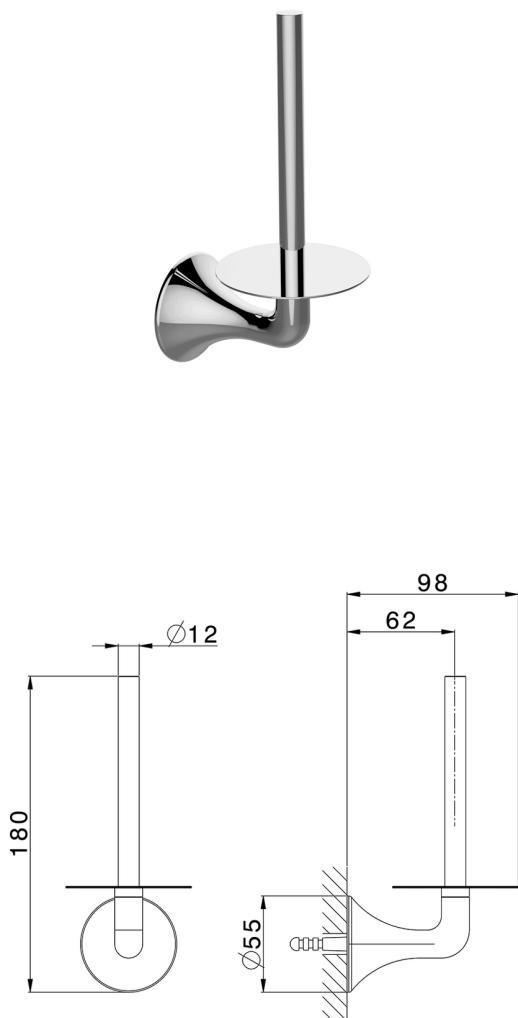

## Porta rollo de recambio VITA\_VI090410

MODELO **VI090410**

Porta rollo de recambio

ACABADOS DISPONIBLES

-  **21** 21 Cromo
-  **2Q** 2Q Black Titanium
-  **40** 40 Negro Mate
-  **4Q** 4Q Blanco Mate

CARACTERÍSTICAS