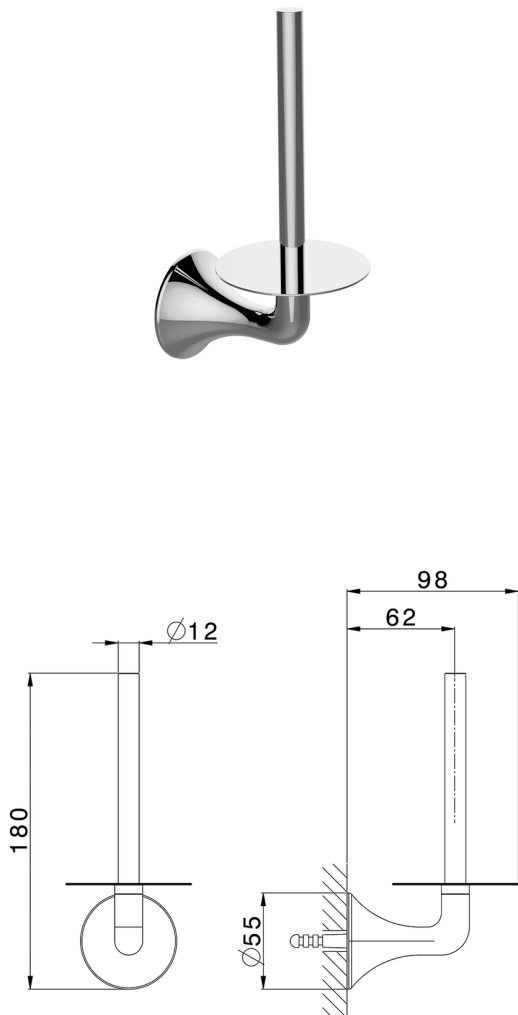

## Porta rollo de recambio VITA\_VI090410

MODELO **VI090410**

Porta rollo de recambio

ACABADOS DISPONIBLES

-  **21** 21 Cromo
-  **2Q** 2Q Black Titanium
-  **40** 40 Negro Mate
-  **4Q** 4Q Blanco Mate

CARACTERÍSTICAS