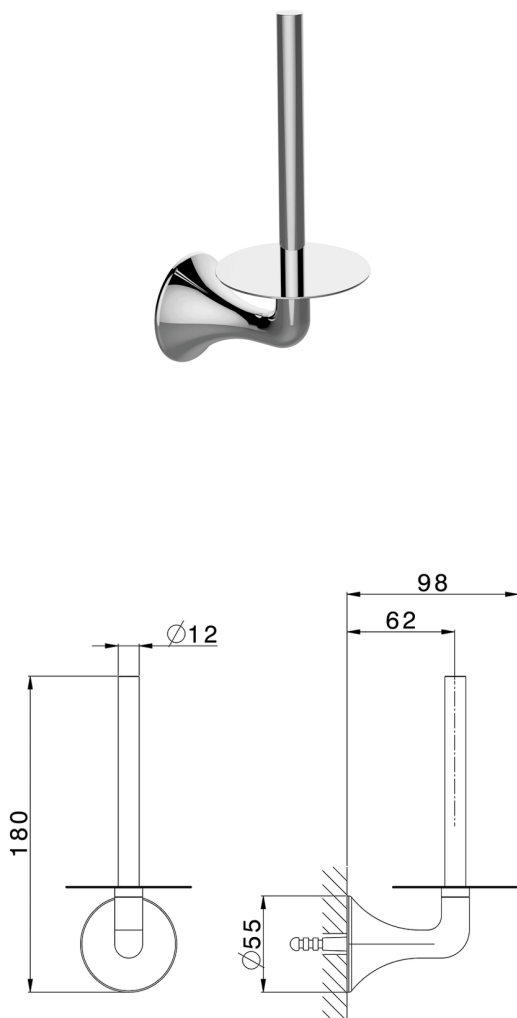

Porta rollo de recambio VITA_VI090410

MODELO **VI090410**

Porta rollo de recambio

ACABADOS DISPONIBLES

-  **21** 21 Cromo
-  **2Q** 2Q Black Titanium
-  **40** 40 Negro Mate
-  **4Q** 4Q Blanco Mate

CARACTERÍSTICAS