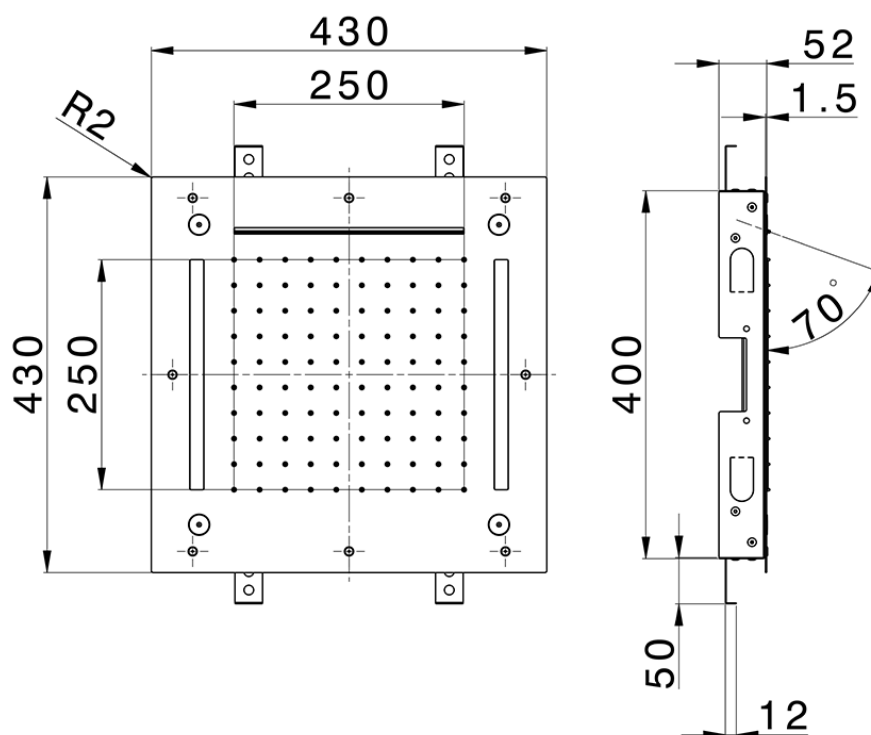

Rociador de techo con cromoterapia 430x430 mm ZEN SHOWER_ZS0C0065

ZS0C0065

<https://es.cisal.it/rociador-de-techo-con-cromoterapia-430x430-mm-zen-shower-zs0c0065>

2026-05-01