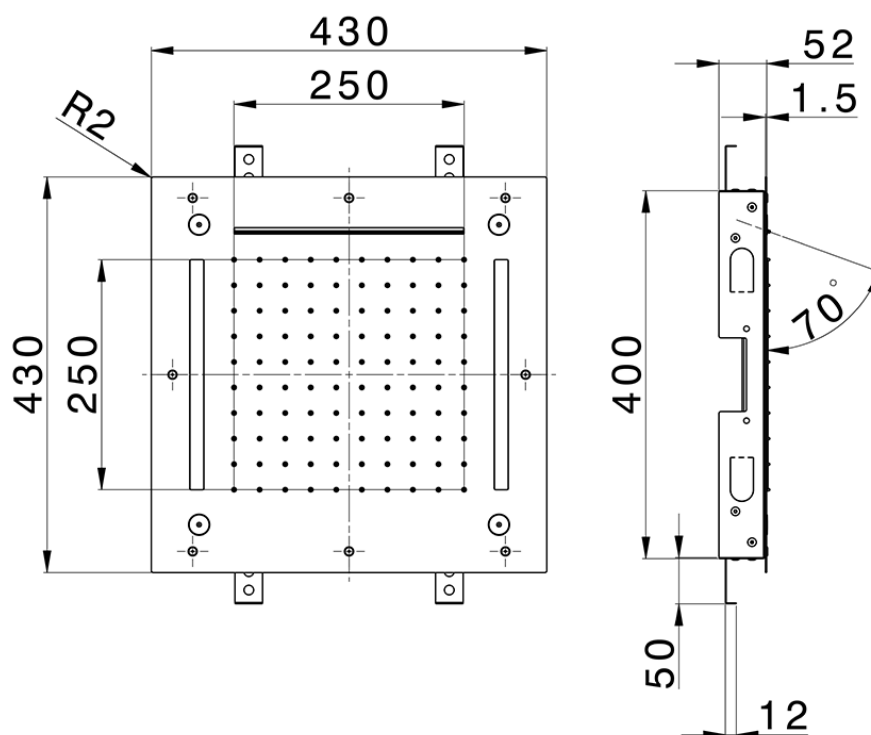

Rociador de techo con cromoterapia 430x430 mm ZEN SHOWER_ZS0C0065

ZS0C0065

<https://es.cisal.it/rociador-de-techo-con-cromoterapia-430x430-mm-zen-shower-zs0c0065>

2026-06-17