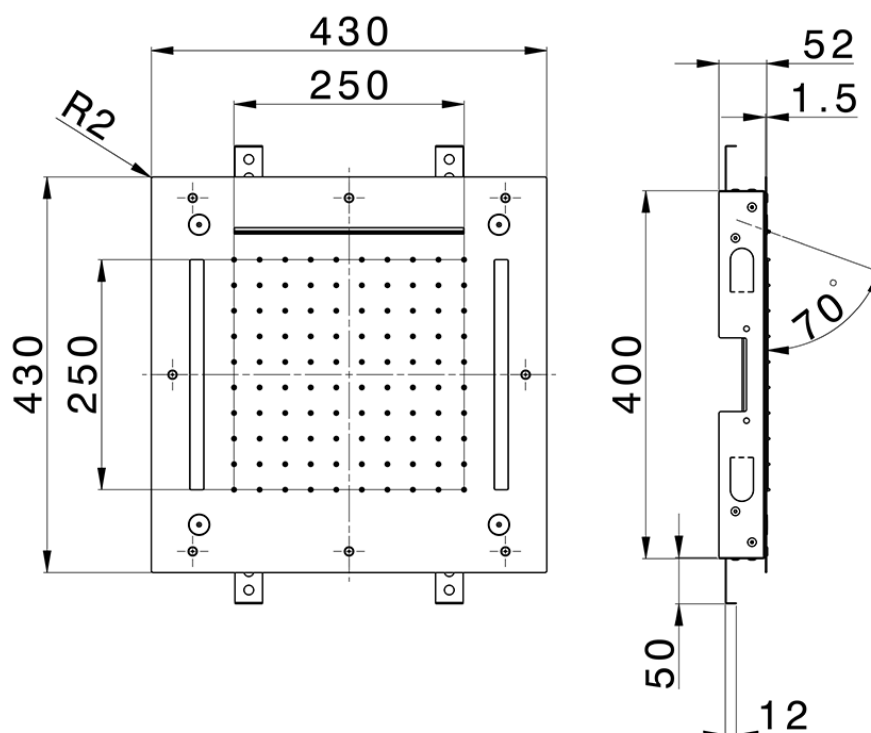

Rociador de techo con cromoterapia 430x430 mm ZEN SHOWER_ZS0C0065

ZS0C0065

<https://es.cisal.it/rociador-de-techo-con-cromoterapia-430x430-mm-zen-shower-zs0c0065>

2026-05-03