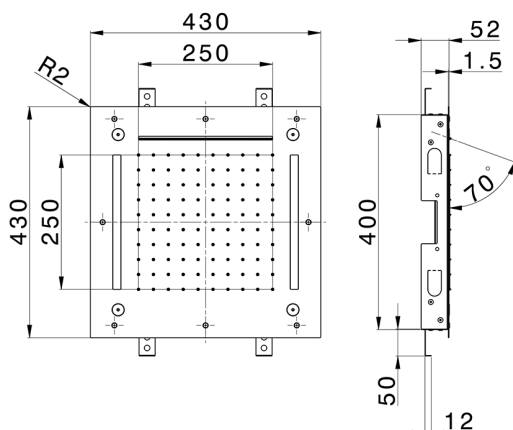

Rociador de techo con cromoterapia 430x430 mm ZEN SHOWER_ZS0C0065

MODELO **ZS0C0065**

Rociador de techo con cromoterapia 430x430 mm, funciones nebulizador de lluvia, funciones cascada, cromoterapia, con teclado empotrado incluido, acero inoxidable AISI 304

ACABADOS DISPONIBLES

- **D1** D1 Inox Cepillado
- **40** 40 Negro Mate
- **4Q** 4Q Blanco Mate
- **5G** 5G Oro Rosa
- **D2** D2 Inox brillo

CARACTERÍSTICAS

2026-05-03