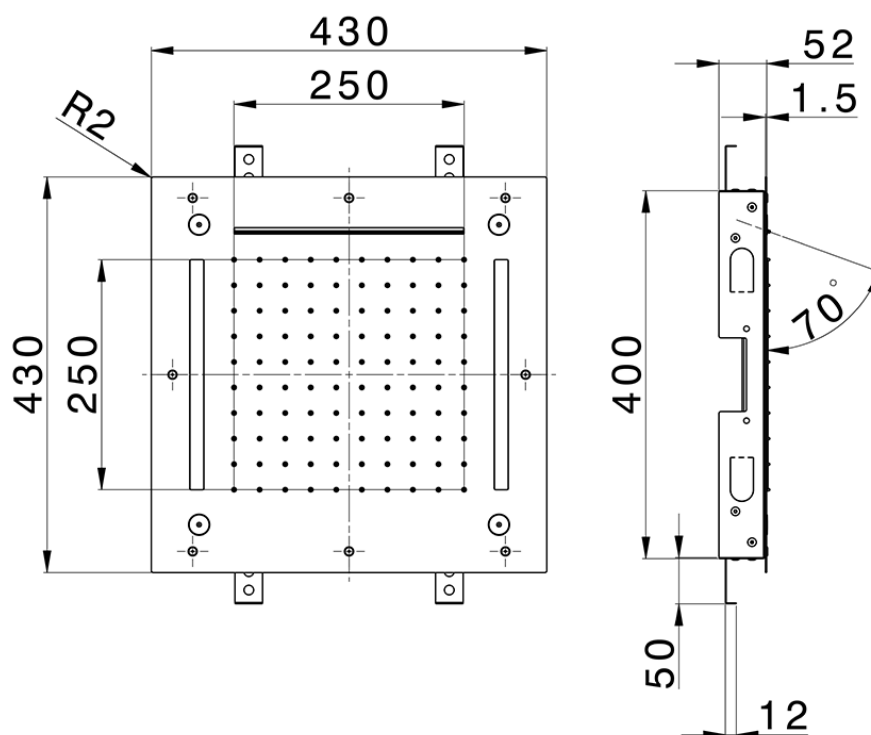

Rociador de techo con cromoterapia 430x430 mm ZEN SHOWER_ZS0C0065

ZS0C0065

<https://es.cisal.it/rociador-de-techo-con-cromoterapia-430x430-mm-zen-shower-zs0c0065>

2026-06-19