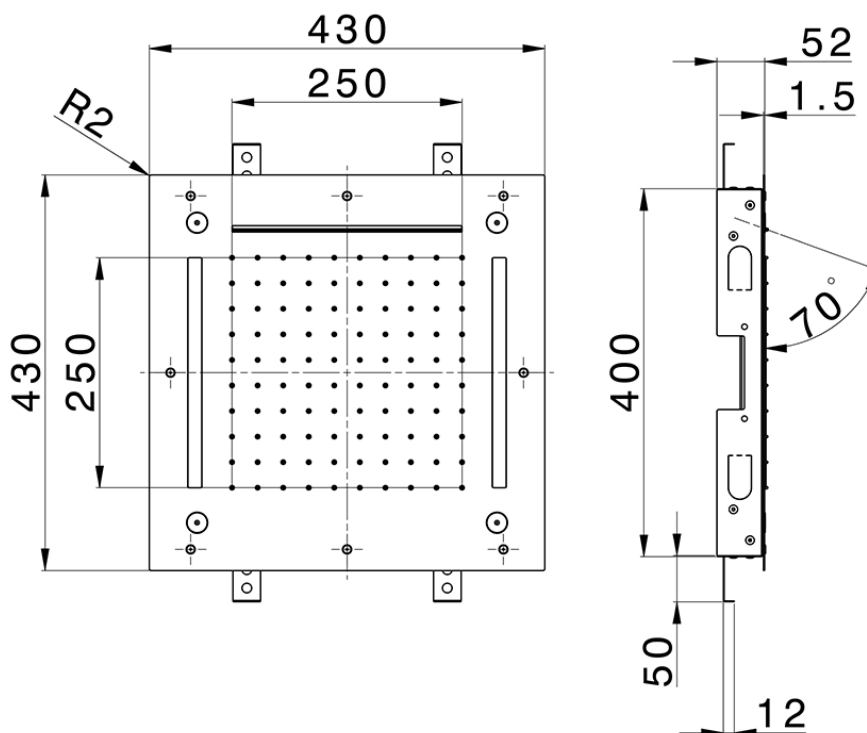

Rociador de techo con cromoterapia 430x430 mm ZEN SHOWER_ZS0C0065

ZS0C0065

<https://es.cisal.it/rociador-de-techo-con-cromoterapia-430x430-mm-zen-shower-zs0c0065>

2026-06-15