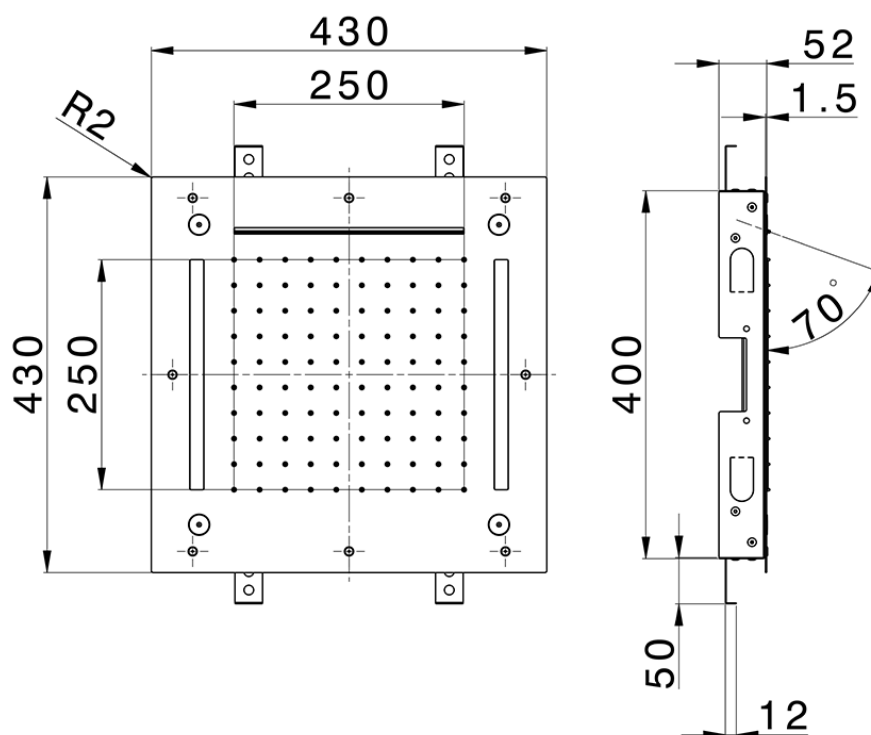

**Rociador de techo con cromoterapia 430x430 mm ZEN SHOWER\_ZS0C0065**

ZS0C0065

<https://es.cisal.it/rociador-de-techo-con-cromoterapia-430x430-mm-zen-shower-zs0c0065>

2026-05-01