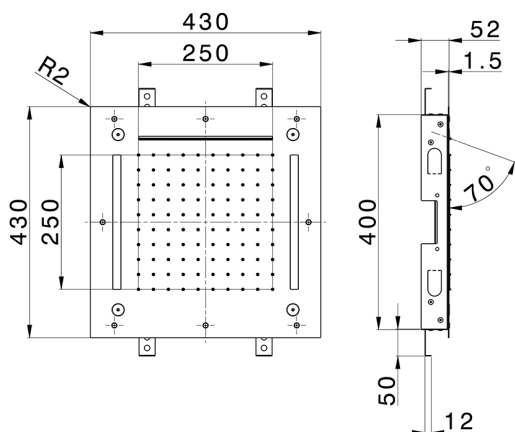

Rociador de techo con cromoterapia 430x430 mm ZEN SHOWER_ZS0C0065

MODELO **ZS0C0065**

Rociador de techo con cromoterapia 430x430 mm, funciones nebulizador de lluvia, funciones cascada, cromoterapia, con teclado empotrado incluido, acero inoxidable AISI 304

ACABADOS DISPONIBLES

- **D1** D1 Inox Cepillado
- **40** 40 Negro Mate
- **4Q** 4Q Blanco Mate
- **5G** 5G Oro Rosa
- **D2** D2 Inox brillo

CARACTERÍSTICAS

2026-05-01