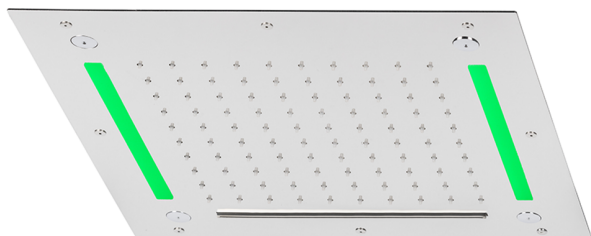

Rociador de techo con cromoterapia 430x430 mm ZEN SHOWER_ZS0C0065

MODELO **ZS0C0065**

Rociador de techo con cromoterapia 430x430 mm, funciones nebulizador de lluvia, funciones cascada, cromoterapia, con teclado empotrado incluido, acero inoxidable AISI 304

ACABADOS DISPONIBLES

-  **D1** D1 Inox Cepillado
-  **40** 40 Negro Mate
-  **4Q** 4Q Blanco Mate
-  **5G** 5G Oro Rosa
-  **D2** D2 Inox brillo

CARACTERÍSTICAS

2026-05-01