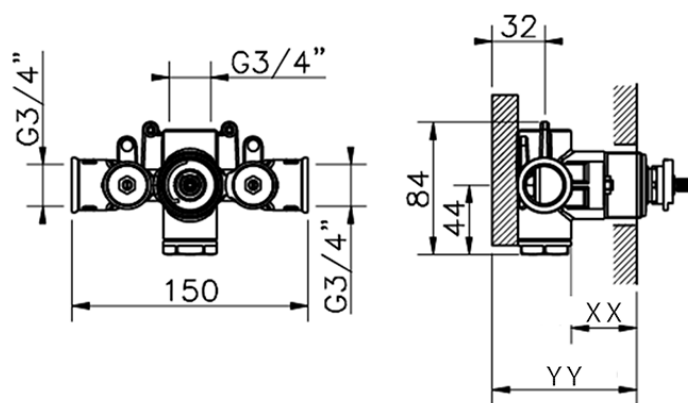

Parte externa termostático ducha empotrada SLIM_SM007200

SM007200

<https://es.cisal.it/parte-externa-termostatico-ducha-empotrada-slim-sm007200>

Piastra/Plate/Plaque/Platte/Placa

2-3mm: XX 25-40 YY 76-91

10mm: XX 16-31 YY 65-80

ZA007220

<https://es.cisal.it/parte-empotrada-termostatico-3-4-empotrado-za007220>

2025-01-15