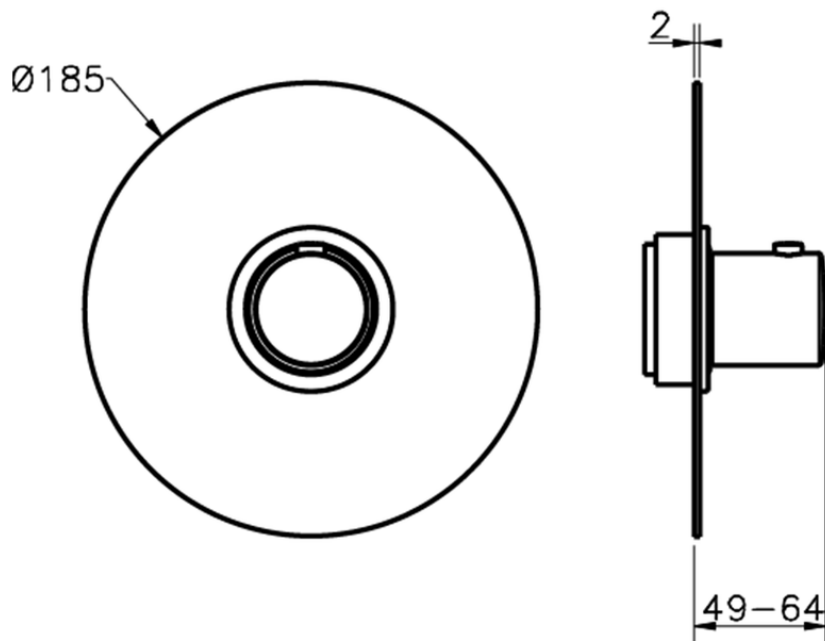

Parte externa termostático ducha empotrada SLIM_SM007200

SM007200

<https://es.cisal.it/parte-externa-termostatico-ducha-empotrada-slim-sm007200>

Piastra/Plate/Plaque/Platte/Placa

2-3mm: XX 25-40 YY 76-91

10mm: XX 16-31 YY 65-80

ZA007220

<https://es.cisal.it/parte-empotrada-termostatico-3-4-empotrado-za007220>

2025-01-15