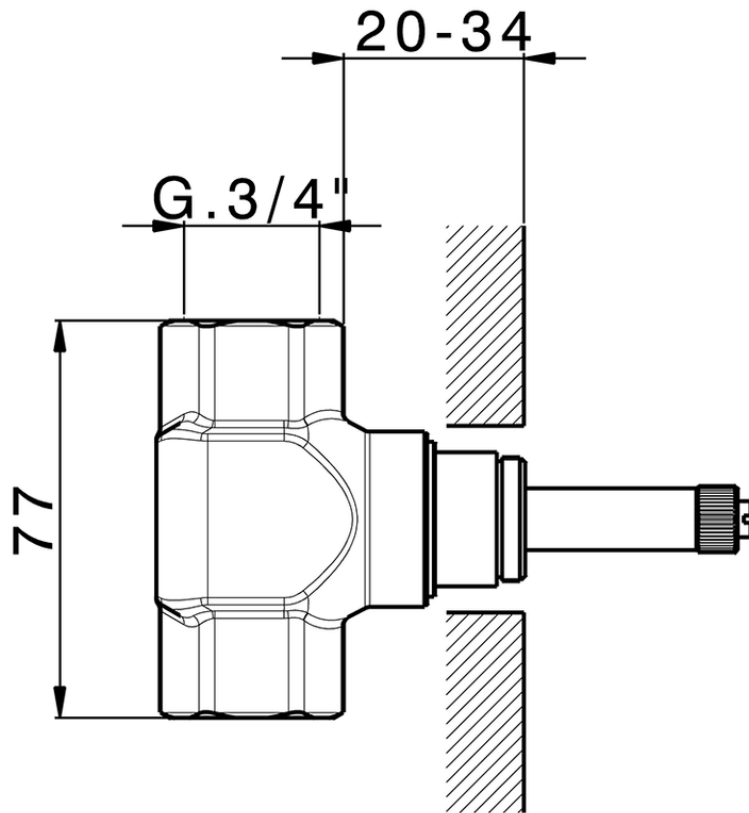

**Parte externa llave de paso CHERIE\_CX003310**

CX003310

<https://es.cisal.it/parte-externa-llave-de-paso-cherie-cx003310>

ZA003311

<https://es.cisal.it/parte-empotrada-llave-de-paso-3-4-empotrado-za003311>

ZA003310

<https://es.cisal.it/parte-empotrada-llave-de-paso-3-4-empotrado-za003310>

ZA003321

<https://es.cisal.it/parte-empotrada-llave-de-paso-1-2-empotrado-za003321>

ZA003320

<https://es.cisal.it/parte-empotrada-llave-de-paso-1-2-empotrado-za003320>