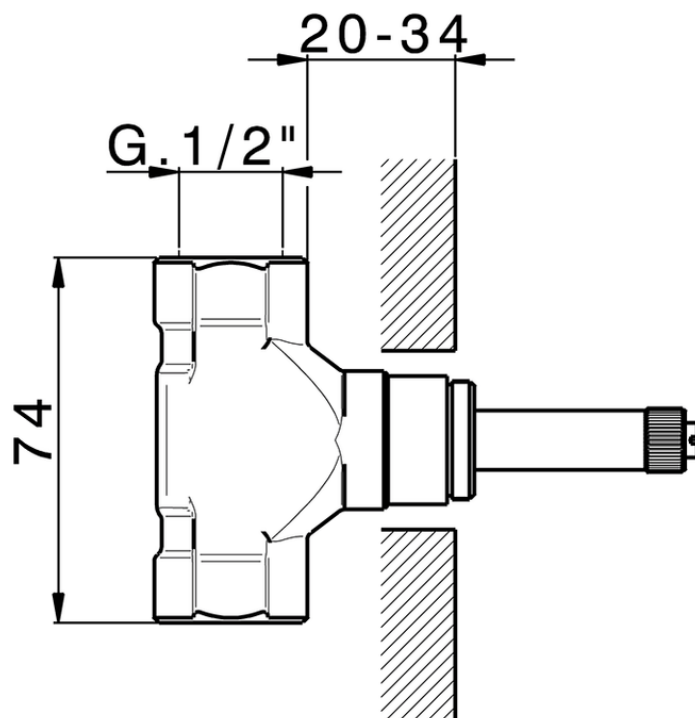

**Parte externa llave de paso CHERIE\_CX003310**

CX003310

<https://es.cisal.it/parte-externa-llave-de-paso-cherie-cx003310>

ZA003311

<https://es.cisal.it/parte-empotrada-llave-de-paso-3-4-empotrado-za003311>

ZA003310

<https://es.cisal.it/parte-empotrada-llave-de-paso-3-4-empotrado-za003310>

ZA003321

<https://es.cisal.it/parte-empotrada-llave-de-paso-1-2-empotrado-za003321>

ZA003320

<https://es.cisal.it/parte-empotrada-llave-de-paso-1-2-empotrado-za003320>