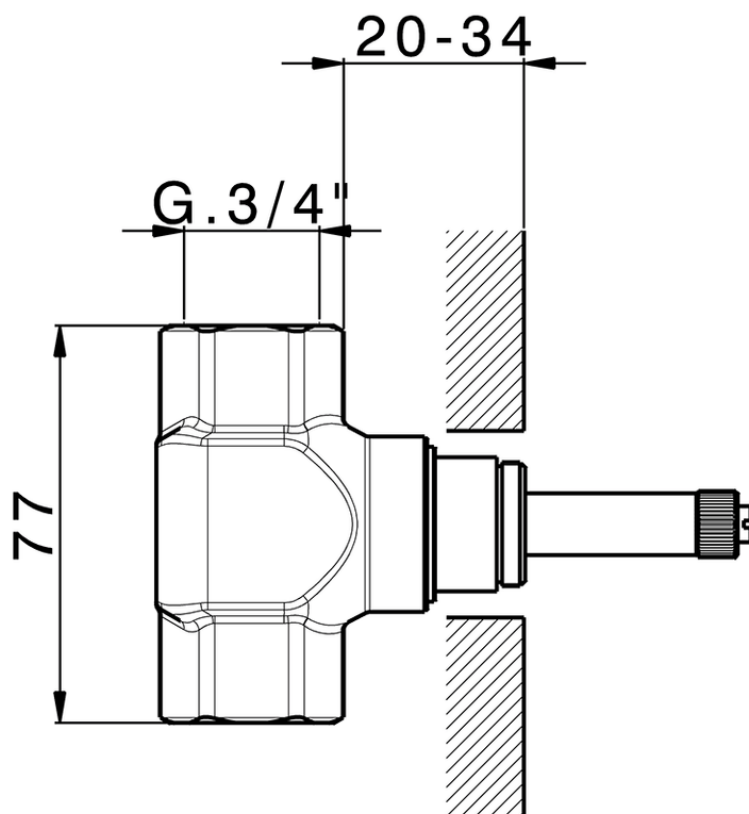

**Parte externa llave de paso CHERIE\_CX003310**

CX003310

<https://es.cisal.it/parte-externa-llave-de-paso-cherie-cx003310>

ZA003311

<https://es.cisal.it/parte-empotrada-llave-de-paso-3-4-empotrado-za003311>

ZA003310

<https://es.cisal.it/parte-empotrada-llave-de-paso-3-4-empotrado-za003310>

ZA003321

<https://es.cisal.it/parte-empotrada-llave-de-paso-1-2-empotrado-za003321>

ZA003320

<https://es.cisal.it/parte-empotrada-llave-de-paso-1-2-empotrado-za003320>