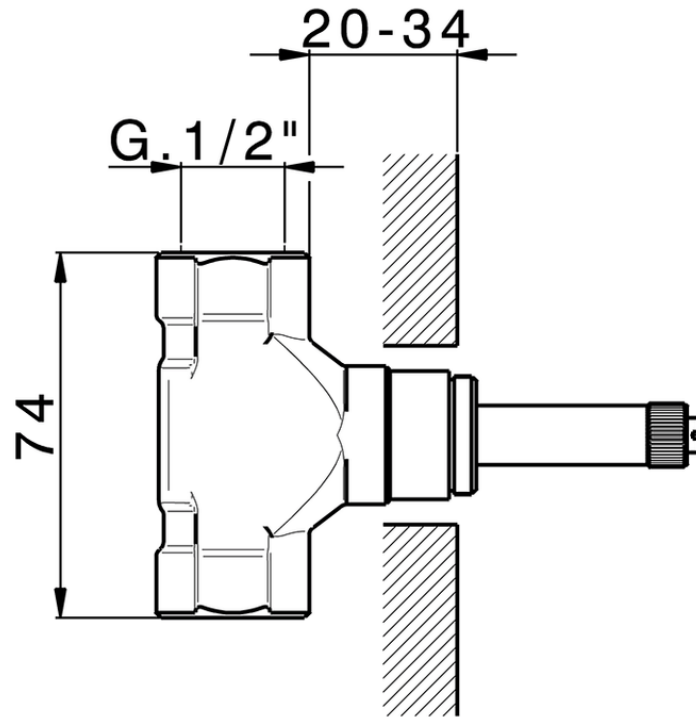

**Parte externa llave de paso CHERIE\_CX003310**

CX003310

<https://es.cisal.it/parte-externa-llave-de-paso-cherie-cx003310>

ZA003311

<https://es.cisal.it/parte-empotrada-llave-de-paso-3-4-empotrado-za003311>

ZA003310

<https://es.cisal.it/parte-empotrada-llave-de-paso-3-4-empotrado-za003310>

ZA003321

<https://es.cisal.it/parte-empotrada-llave-de-paso-1-2-empotrado-za003321>

ZA003320

<https://es.cisal.it/parte-empotrada-llave-de-paso-1-2-empotrado-za003320>