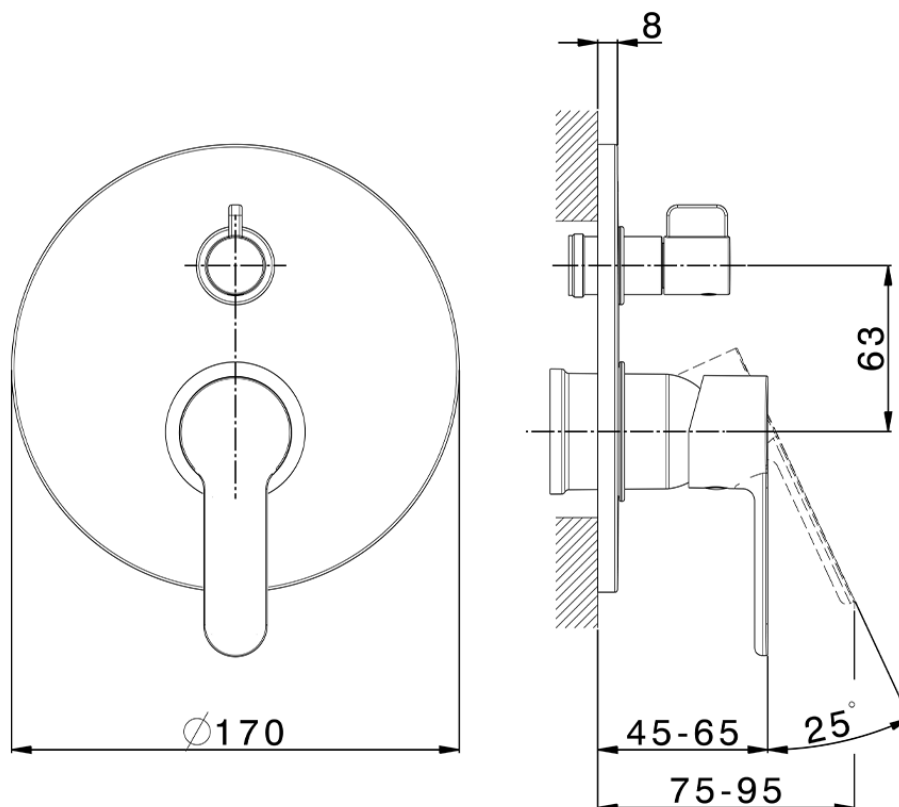

Parte externa monomando baño/ducha empotrado TENDER_C2002300

C2002300

<https://es.cisal.it/parte-externa-monomando-bano-ducha-empotrado-tender-c2002300>

2026-06-14