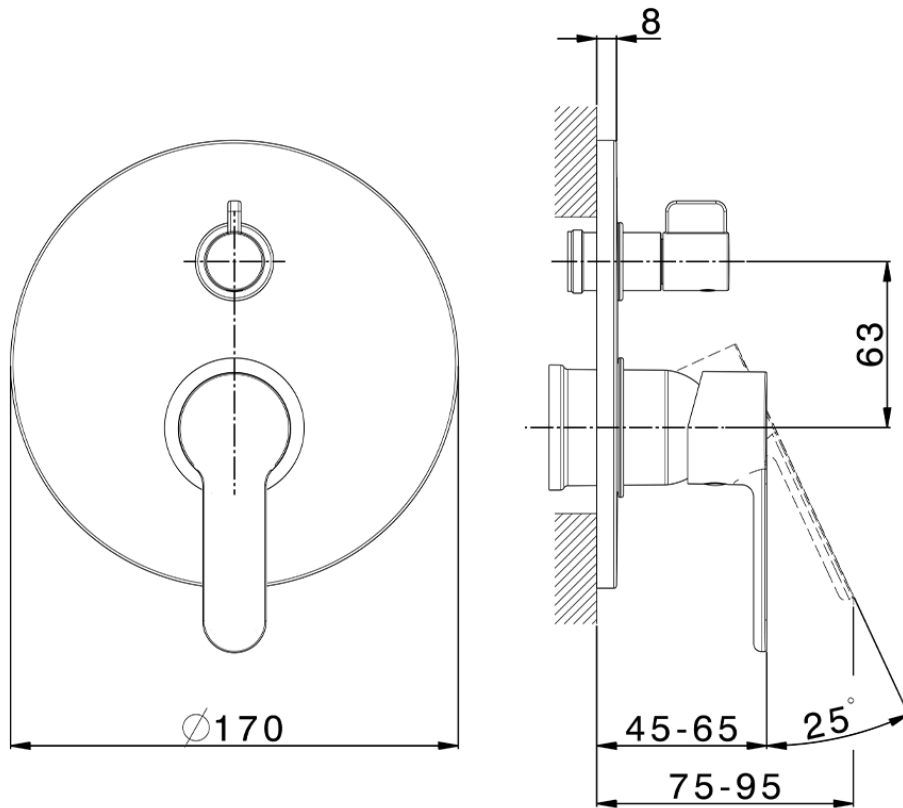

Parte externa monomando baño/ducha empotrado TENDER_C2002300

C2002300

<https://es.cisal.it/parte-externa-monomando-bano-ducha-empotrado-tender-c2002300>

2026-04-30