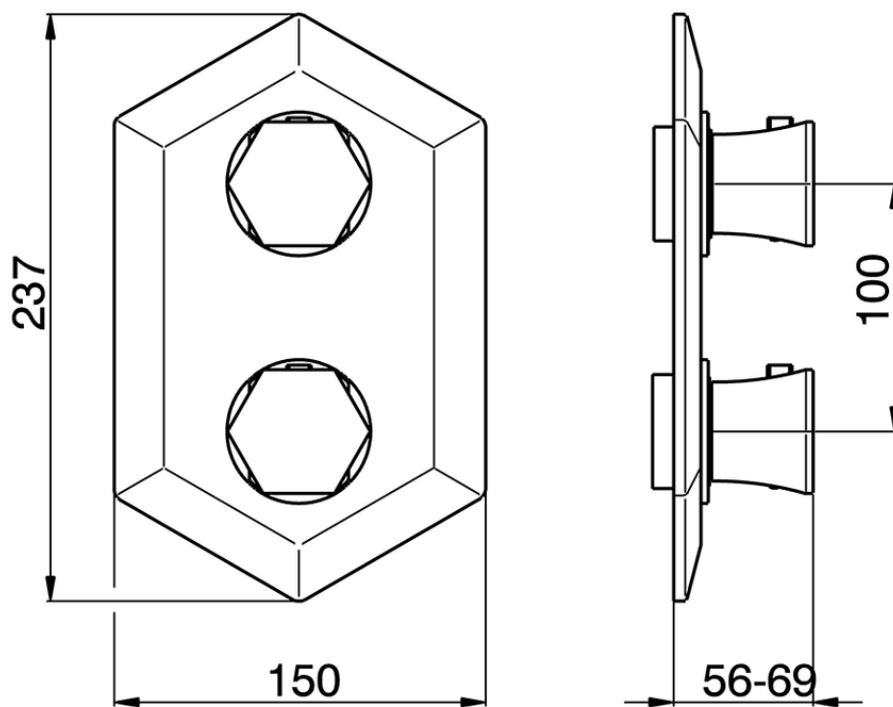

## Parte externa termostático ducha emp. 1 salida CHERIE\_CE009300

CE009300

<https://es.cisal.it/parte-externa-termostatico-ducha-emp-1-salida-cherie-ce009300>

ZA009300

<https://es.cisal.it/parte-empotrada-termostatico-ducha-1-salida-empotrado-za009300>