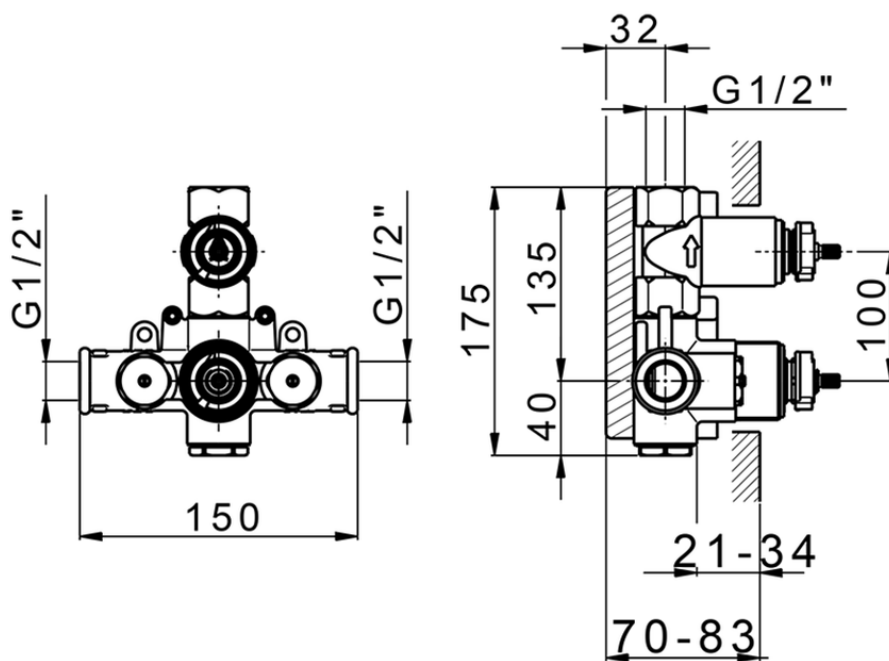

## Parte externa termostático ducha emp. 1 salida CHERIE\_CE009300

CE009300

<https://es.cisal.it/parte-externa-termostatico-ducha-emp-1-salida-cherie-ce009300>

ZA009300

<https://es.cisal.it/parte-empotrada-termostatico-ducha-1-salida-empotrado-za009300>