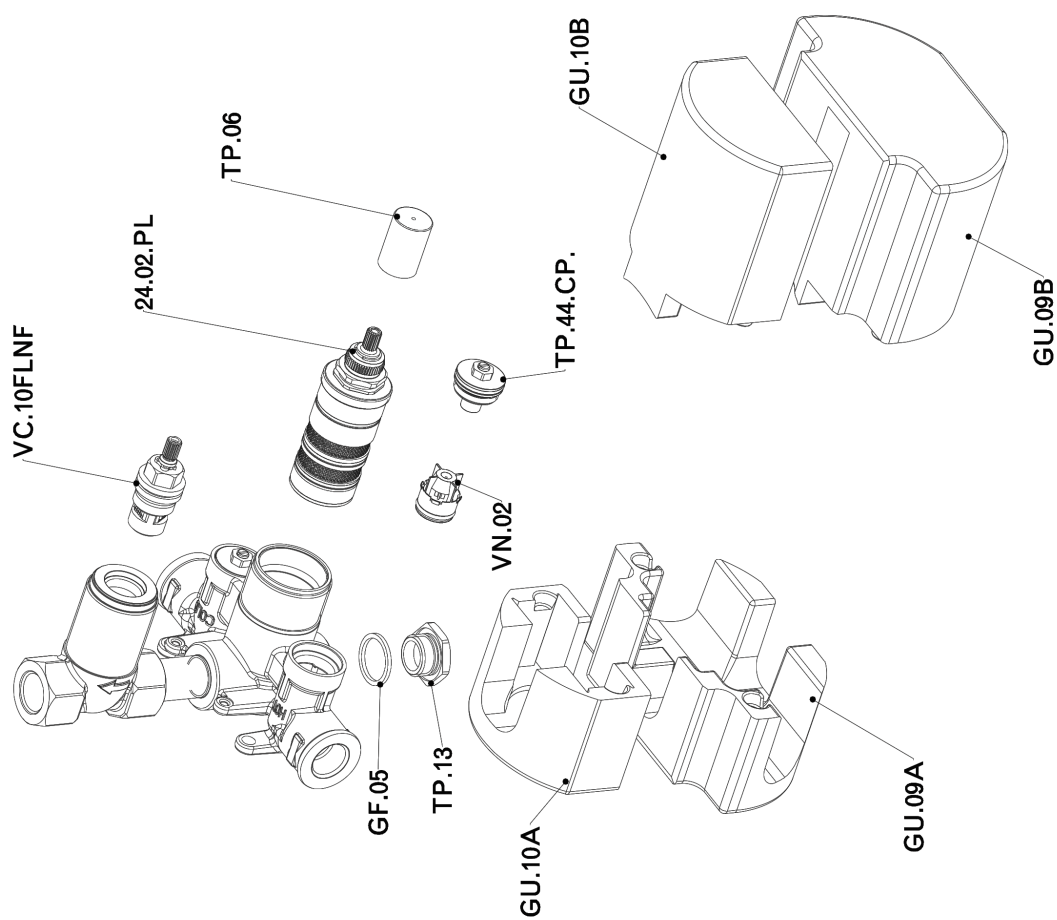

Parte externa termostático ducha emp. 1 salida CHERIE_CE009300

CE009300

<https://es.cisal.it/parte-externa-termostatico-ducha-emp-1-salida-cherie-ce009300>

Parte empotrada termostático ducha 1 salida EMPOTRADO_ZA009300

ZA009300

<https://es.cisal.it/parte-empotrada-termostatico-ducha-1-salida-empotrado-za009300>

2025-01-15