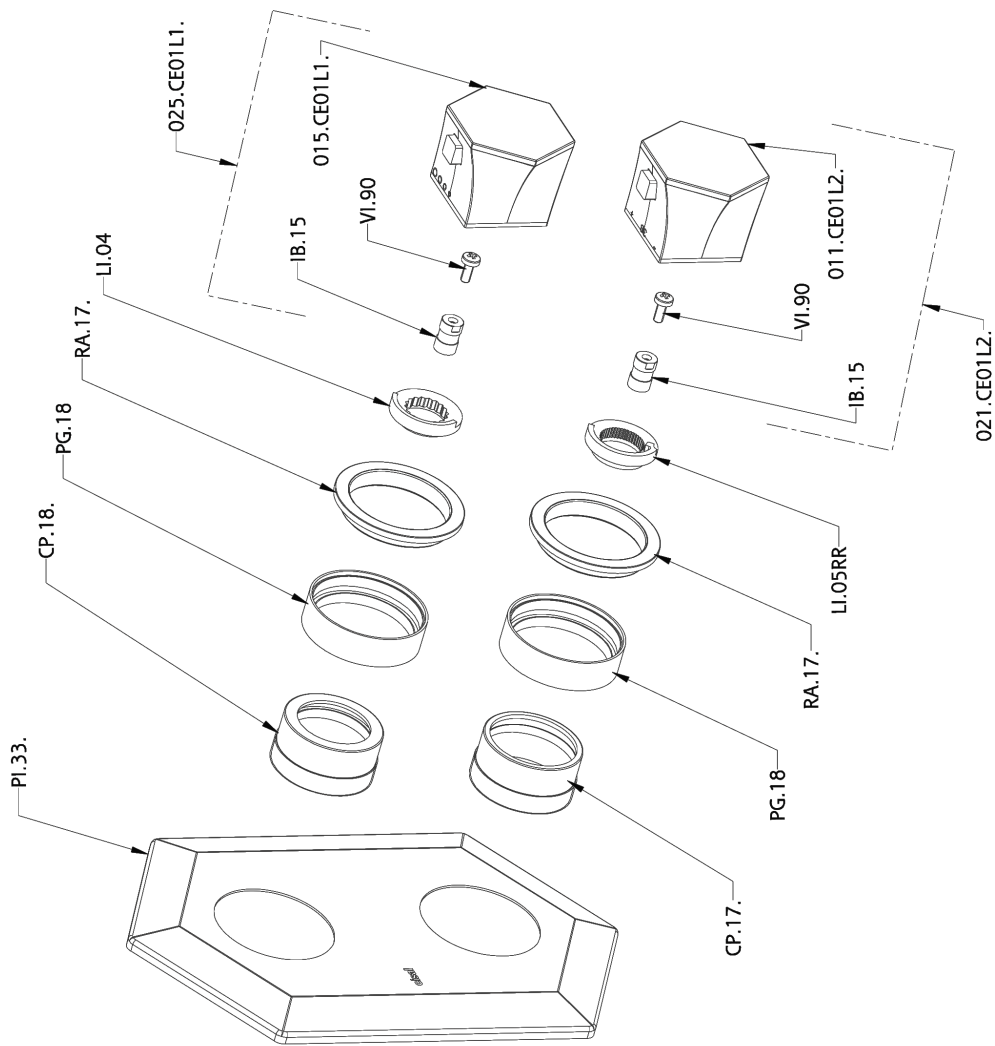

Parte externa termostático ducha emp. 1 salida CHERIE_CE009300

CE009300

<https://es.cisal.it/parte-externa-termostatico-ducha-emp-1-salida-cherie-ce009300>

Parte empotrada termostático ducha 1 salida EMPOTRADO_ZA009300

ZA009300

<https://es.cisal.it/parte-empotrada-termostatico-ducha-1-salida-empotrado-za009300>

2025-01-15