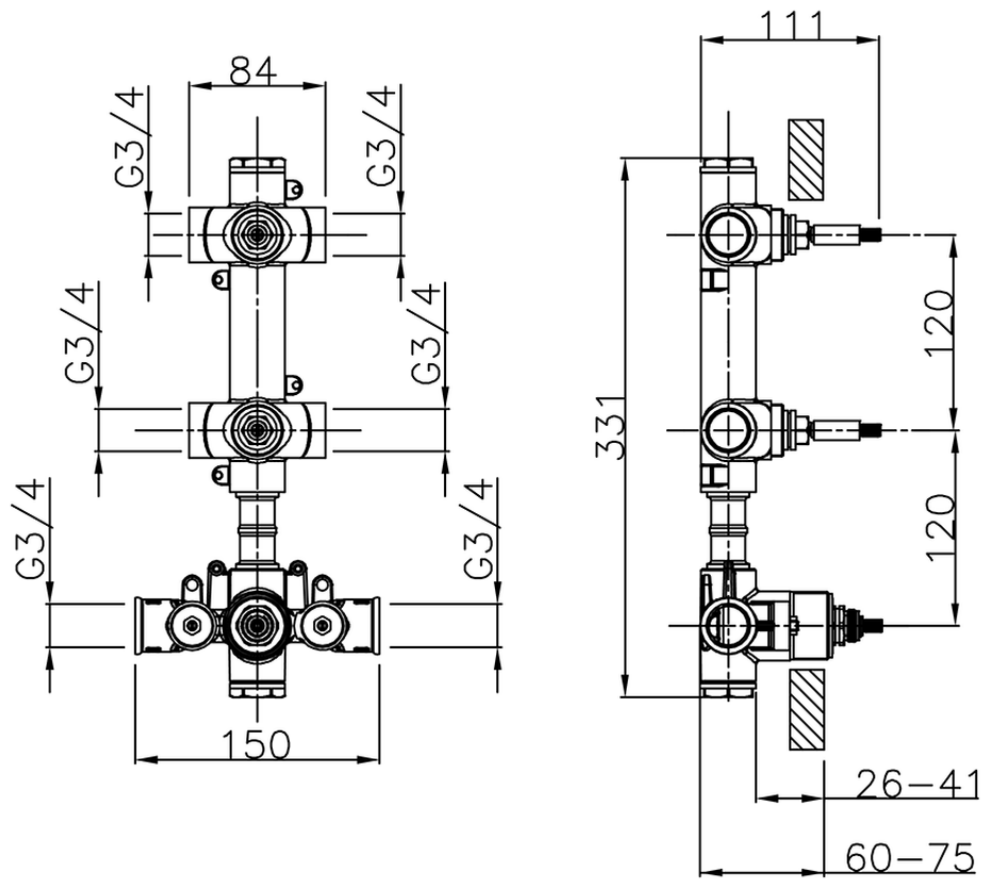

Parte externa termostático ducha 2 funciones WELLNESS_LN01V200

LN01V200

<https://es.cisal.it/parte-externa-termostatico-ducha-2-funciones-wellness-ln01v200>

ZA01V200

<https://es.cisal.it/parte-empotrada-termostatico-ducha-2-funciones-empotrado-za01v200>