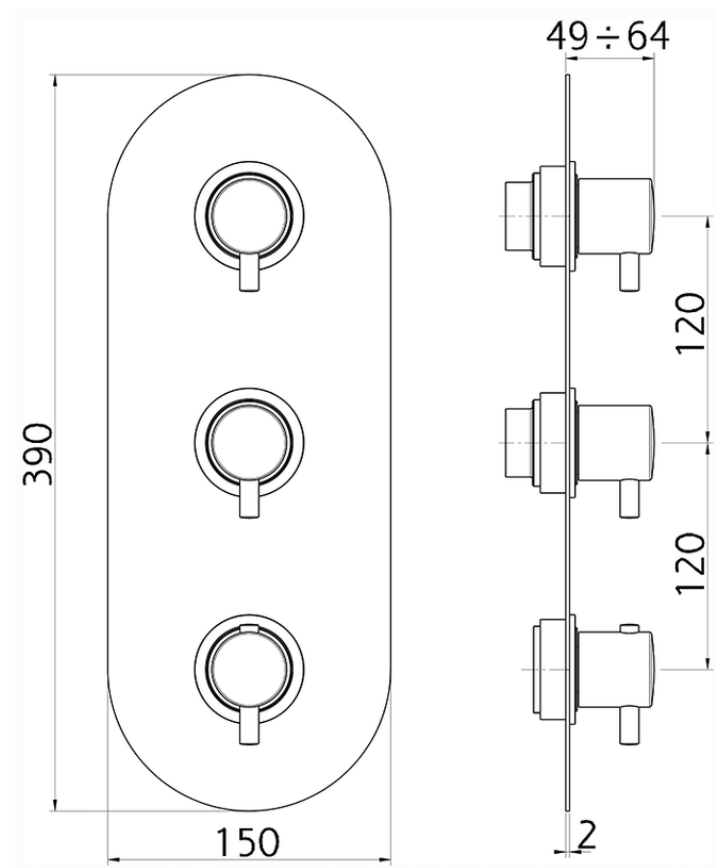

Parte externa termostático ducha 2 funciones WELLNESS_LN01V200

LN01V200

<https://es.cisal.it/parte-externa-termostatico-ducha-2-funciones-wellness-ln01v200>

ZA01V200

<https://es.cisal.it/parte-empotrada-termostatico-ducha-2-funciones-empotrado-za01v200>