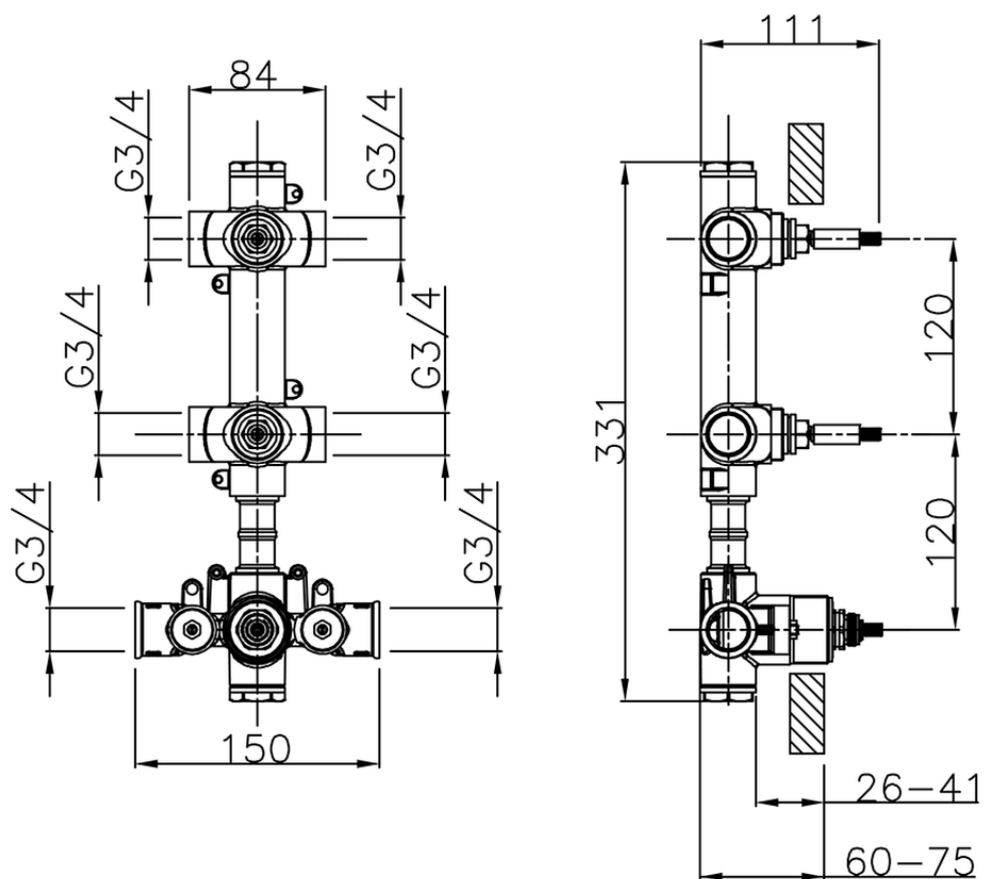

Parte externa termostático ducha 2 funciones WELLNESS_LN01V200

LN01V200

<https://es.cisal.it/parte-externa-termostatico-ducha-2-funciones-wellness-ln01v200>

ZA01V200

<https://es.cisal.it/parte-empotrada-termostatico-ducha-2-funciones-empotrado-za01v200>