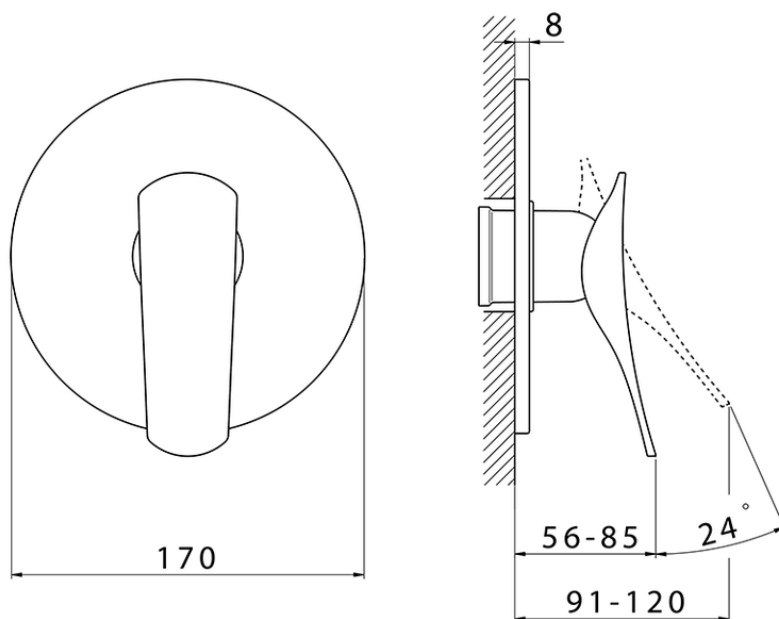

Parte externa monomando ducha empotrada ROADSTER ACCENT_RA003000

RA003000

<https://es.cisal.it/parte-externa-monomando-ducha-empotrada-roadster-accent-ra003000>

Piastra/Plate/Plaque/Platte/Placa

2-3mm: XX 27-47 YY 54-74

10mm: XX 16-40 YY 43-68

ZA005300

<https://es.cisal.it/parte-empotrada-monomando-ducha-empotrado-za005300>

2024-11-21