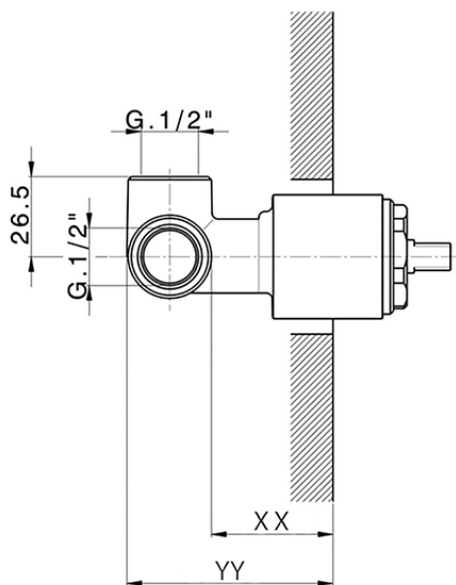

Parte externa monomando ducha empotrada ROADSTER ACCENT_RA003000

RA003000

<https://es.cisal.it/parte-externa-monomando-ducha-empotrada-roadster-accent-ra003000>

Piastra/Plate/Plaque/Platte/Placa

2-3mm: XX 27-47 YY 54-74

10mm: XX 16-40 YY 43-68

ZA005300

<https://es.cisal.it/parte-empotrada-monomando-ducha-empotrado-za005300>

2024-11-21