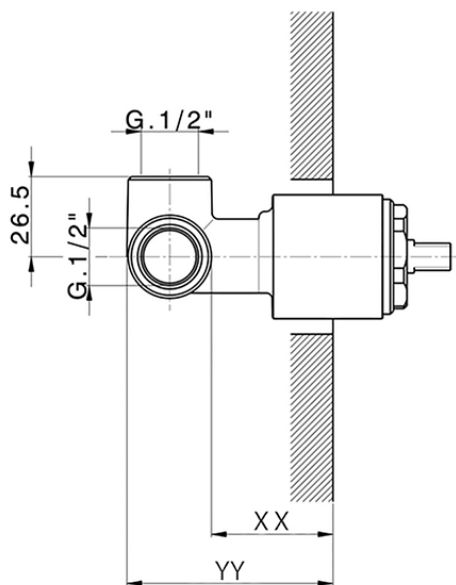

Parte externa monomando ducha empotrada ROADSTER ACCENT_RA003000

RA003000

<https://es.cisal.it/parte-externa-monomando-ducha-empotrada-roadster-accent-ra003000>

Piastra/Plate/Plaque/Platte/Placa

2-3mm: XX 27-47 YY 54-74

10mm: XX 16-40 YY 43-68

ZA005300

<https://es.cisal.it/parte-empotrada-monomando-ducha-empotrado-za005300>

2024-11-23