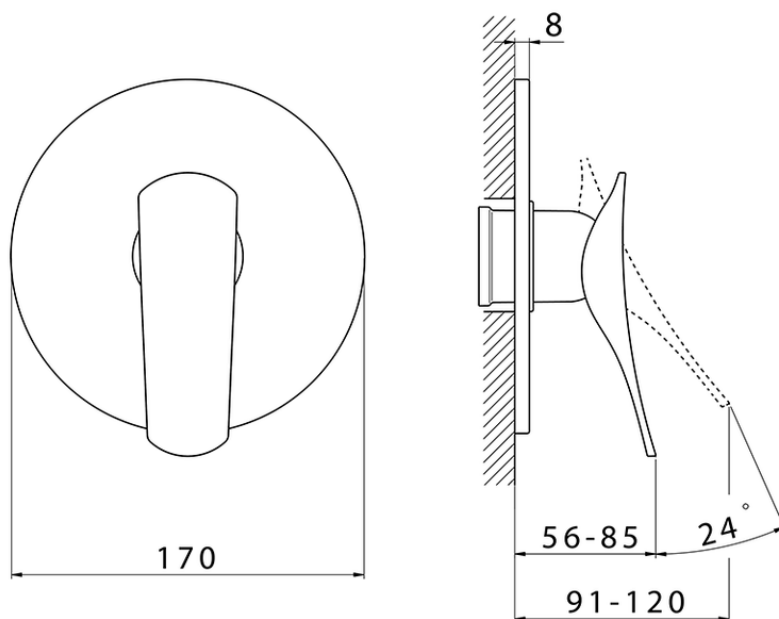

Parte externa monomando ducha empotrada ROADSTER ACCENT_RA003000

RA003000

<https://es.cisal.it/parte-externa-monomando-ducha-empotrada-roadster-accent-ra003000>

Piastra/Plate/Plaque/Platte/Placa

2-3mm: XX 27-47 YY 54-74

10mm: XX 16-40 YY 43-68

ZA005300

<https://es.cisal.it/parte-empotrada-monomando-ducha-empotrado-za005300>

2024-11-23