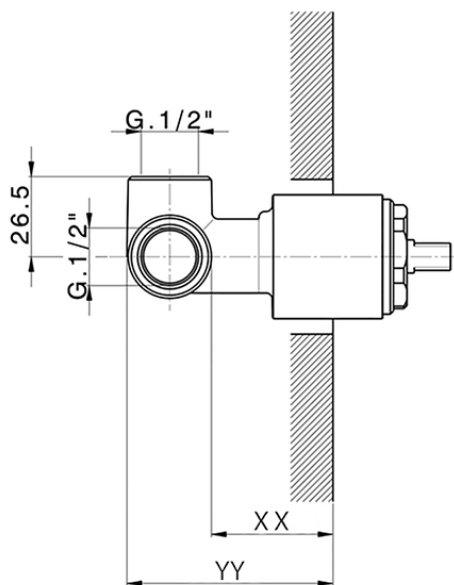

## Parte externa monomando ducha empotrada ROADSTER ACCENT\_RA003000

RA003000

<https://es.cisal.it/parte-externa-monomando-ducha-empotrada-roadster-accent-ra003000>

Piastra/Plate/Plaque/Platte/Placa

2-3mm: XX 27-47 YY 54-74

10mm: XX 16-40 YY 43-68

ZA005300

<https://es.cisal.it/parte-empotrada-monomando-ducha-empotrado-za005300>

2024-11-21