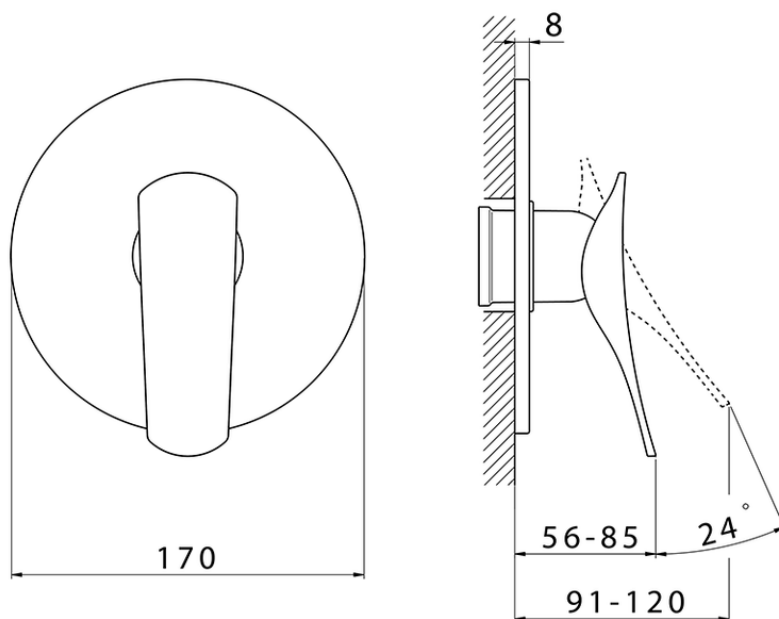

## Parte externa monomando ducha empotrada ROADSTER ACCENT\_RA003000

RA003000

<https://es.cisal.it/parte-externa-monomando-ducha-empotrada-roadster-accent-ra003000>

Piastra/Plate/Plaque/Platte/Placa

2-3mm: XX 27-47 YY 54-74

10mm: XX 16-40 YY 43-68

ZA005300

<https://es.cisal.it/parte-empotrada-monomando-ducha-empotrado-za005300>

2024-11-21