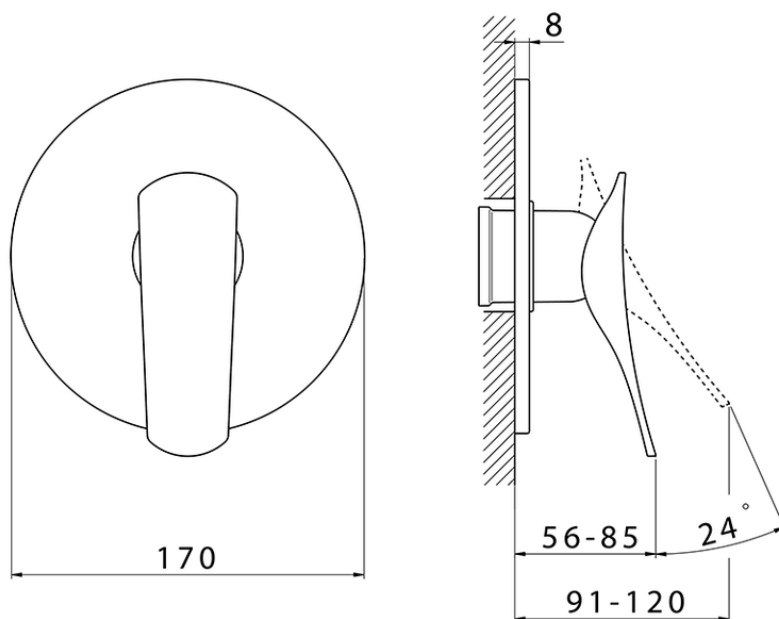

## Parte externa monomando ducha empotrada ROADSTER ACCENT\_RA003000

RA003000

<https://es.cisal.it/parte-externa-monomando-ducha-empotrada-roadster-accent-ra003000>

Piastra/Plate/Plaque/Platte/Placa

2-3mm: XX 27-47 YY 54-74

10mm: XX 16-40 YY 43-68

ZA005300

<https://es.cisal.it/parte-empotrada-monomando-ducha-empotrado-za005300>

2024-11-23