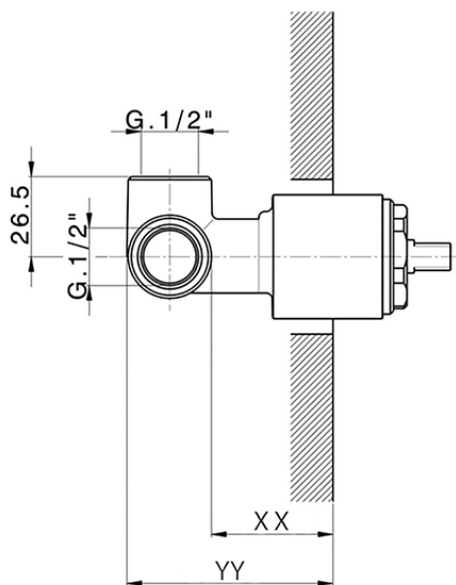

## Parte externa monomando ducha empotrada ROADSTER ACCENT\_RA003000

RA003000

<https://es.cisal.it/parte-externa-monomando-ducha-empotrada-roadster-accent-ra003000>

Piastra/Plate/Plaque/Platte/Placa

2-3mm: XX 27-47 YY 54-74

10mm: XX 16-40 YY 43-68

ZA005300

<https://es.cisal.it/parte-empotrada-monomando-ducha-empotrado-za005300>

2024-11-23