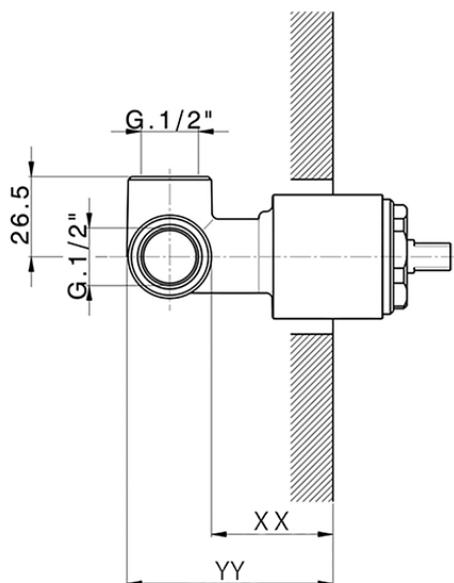

Parte externa monomando ducha empotrada ROADSTER ACCENT_RA003000

RA003000

<https://es.cisal.it/parte-externa-monomando-ducha-empotrada-roadster-accent-ra003000>

Piastra/Plate/Plaque/Platte/Placa

2-3mm: XX 27-47 YY 54-74

10mm: XX 16-40 YY 43-68

ZA005300

<https://es.cisal.it/parte-empotrada-monomando-ducha-empotrado-za005300>

2024-11-21