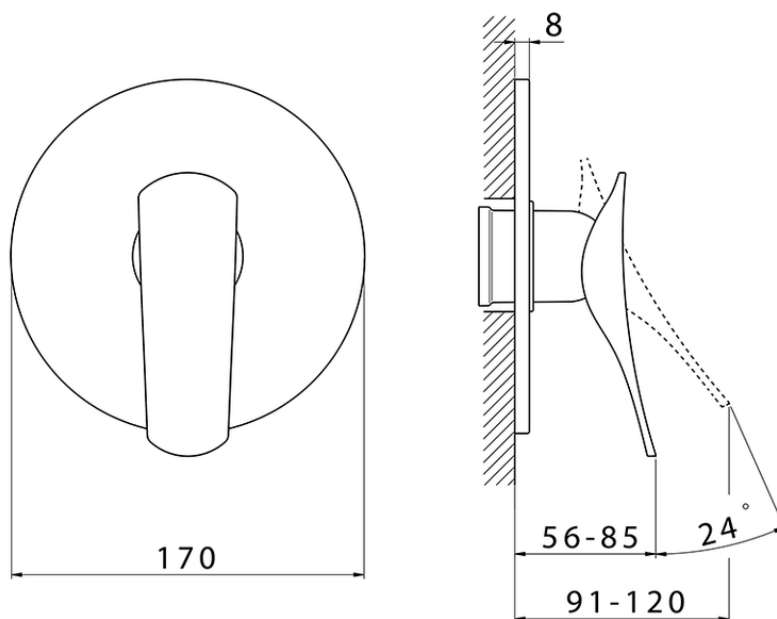

Parte externa monomando ducha empotrada ROADSTER ACCENT_RA003000

RA003000

<https://es.cisal.it/parte-externa-monomando-ducha-empotrada-roadster-accent-ra003000>

Piastra/Plate/Plaque/Platte/Placa

2-3mm: XX 27-47 YY 54-74

10mm: XX 16-40 YY 43-68

ZA005300

<https://es.cisal.it/parte-empotrada-monomando-ducha-empotrado-za005300>

2024-11-21