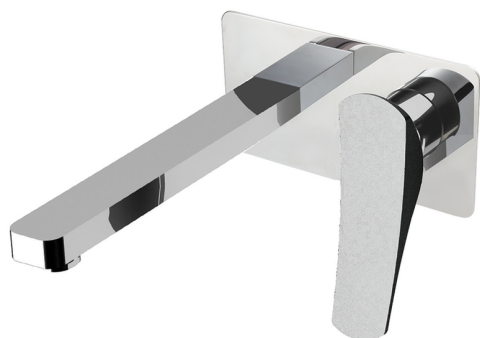

Parte externa monomando lavabo de pared ROADSTER ACCENT_RA005515

MODELO **RA005515**

Parte externa monomando lavabo de pared,sin parte empotrada,caño L.300 mm,para art.Easy-Box ZA002450-ZA025510

ACABADOS DISPONIBLES

-  **21** 21 Cromo
-  **2B** 2B Niquel Brillo
-  **2F** 2F Niquel Cepillado
-  **2Q** 2Q Black Titanium
-  **40** 40 Negro Mate
-  **4Q** 4Q Blanco Mate

CARACTERÍSTICAS

2024-11-01