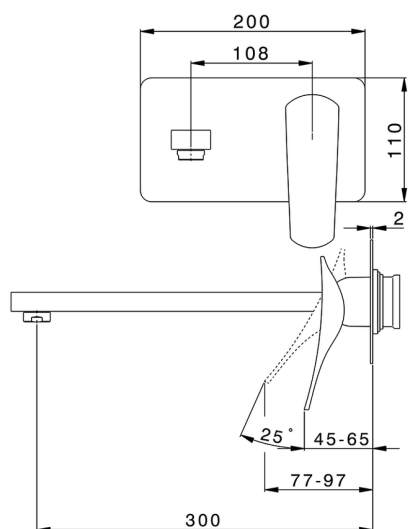

Parte externa monomando lavabo de pared ROADSTER ACCENT_RA005515

MODELO **RA005515**

Parte externa monomando lavabo de pared,sin parte empotrada,caño L.300 mm,para art.Easy-Box ZA002450-ZA025510

ACABADOS DISPONIBLES

-  **21** 21 Cromo
-  **2B** 2B Niquel Brillo
-  **2F** 2F Niquel Cepillado
-  **2Q** 2Q Black Titanium
-  **40** 40 Negro Mate
-  **4Q** 4Q Blanco Mate

CARACTERÍSTICAS

2024-11-01