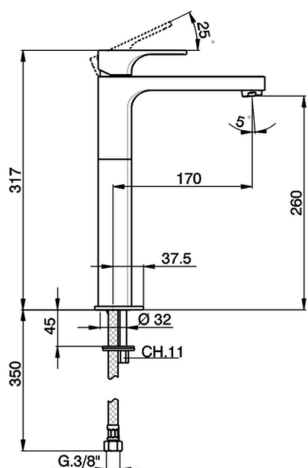

Lavabo monomando alto CUBIC_CU004541

MODELO **CU004541**

Lavabo monomando alto, sin desagüe automático, latiguillos acero G.3/8"

ACABADOS DISPONIBLES

-  **21** 21 Cromo
-  **2B** 2B Niquel Brillo
-  **2F** 2F Niquel Cepillado
-  **40** 40 Negro Mate

CARACTERÍSTICAS

Recambio Cartucho **ZZ94240000**

Cartucho Monomando 25 mm

2025-01-15