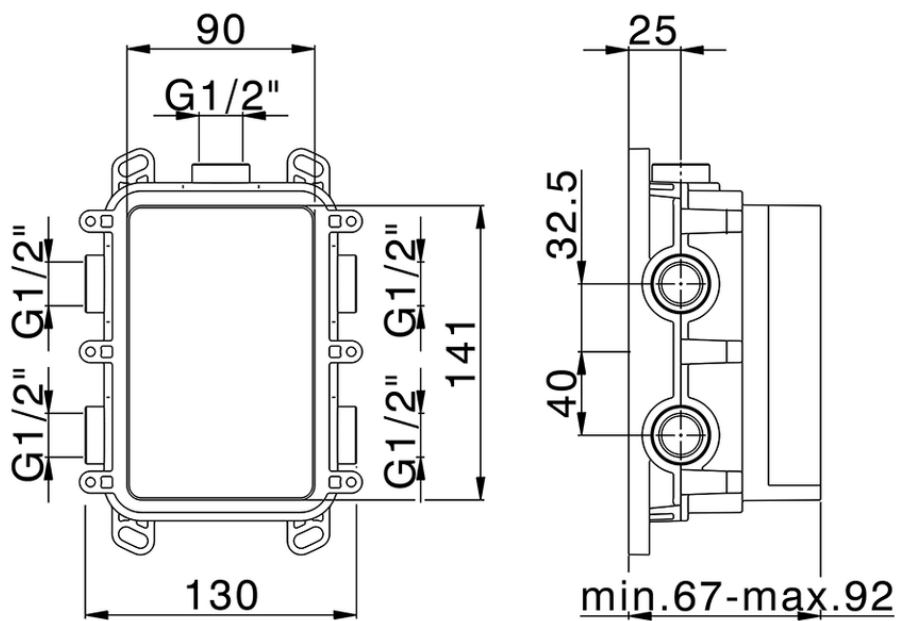

## Conjunto Monomando para One-Box ALMA\_A30BM030

A30BM030

<https://es.cisal.it/conjunto-monomando-para-one-box-agma-a30bm030>

ZA00B031

<https://es.cisal.it/one-box-universal-para-empotrado-one-box-za00b031>

ZA00B030

<https://es.cisal.it/one-box-universal-para-empotrado-one-box-za00b030>

2025-01-05