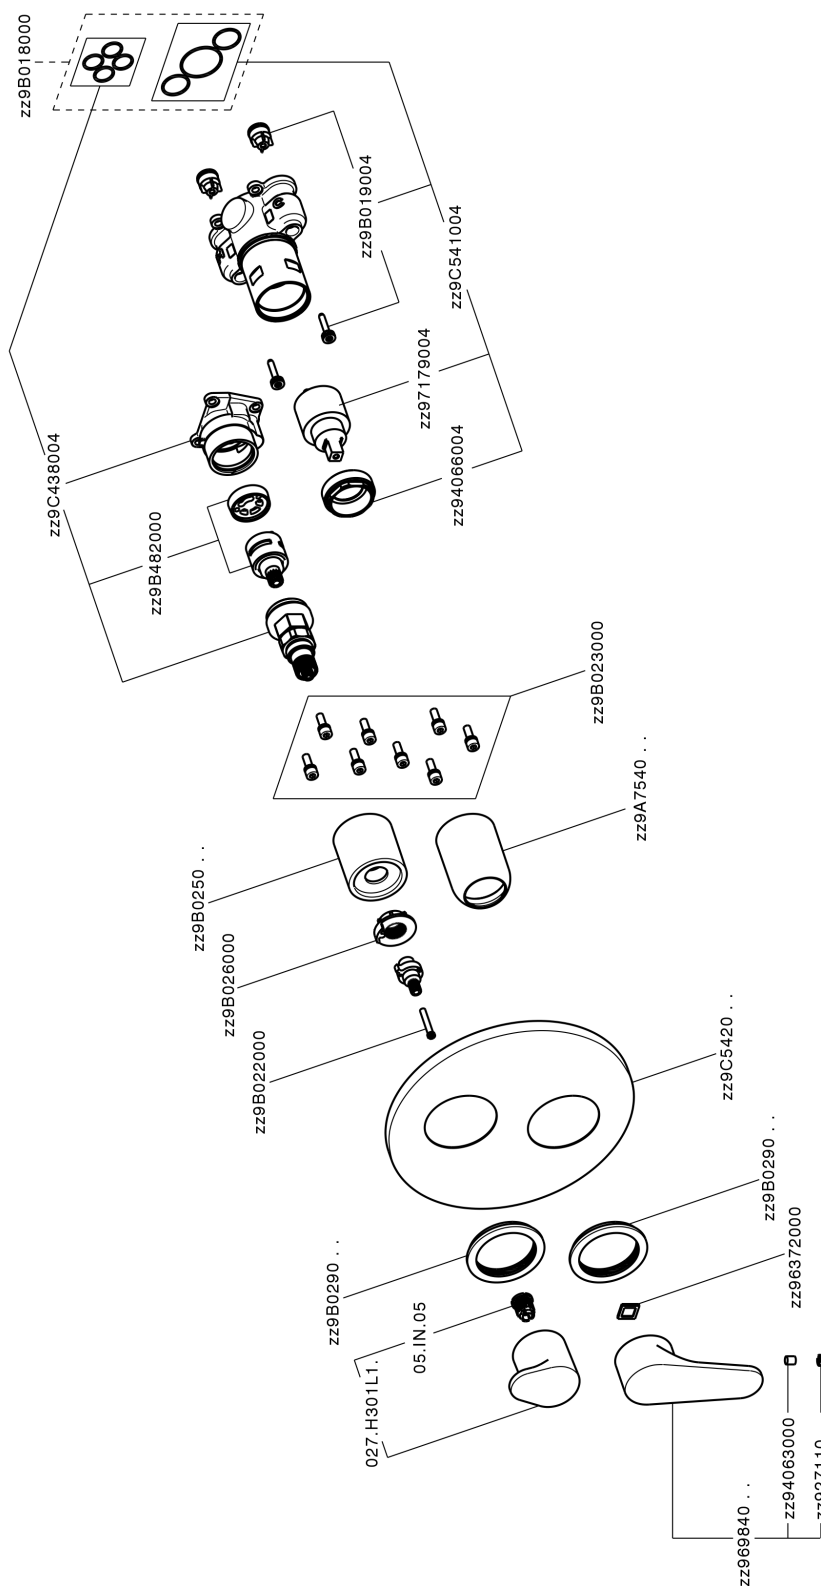

Conjunto Monomando para One-Box ALMA_A30BM030

MODELO **A30BM030**

Conjunto Monomando para One-Box, con desviador 2-3 salidas, profundidad mínima de instalación 67 mm, sin parte empotrada, para art. ZA00B030-ZA00B031

ACABADOS DISPONIBLES

-  **21** 21 Cromo
-  **2F** 2F Niquel Cepillado
-  **40** 40 Negro Mate

CARACTERÍSTICAS

Recambio Cartucho **ZZ97179000**

Cartucho Monomando 35 mm

Instalación **Empotrado**

Empotrado 2 **ZA00B031**

ZA00B030

Conjunto Monomando para One-Box ALMA_A30BM030

A30BM030

<https://es.cisal.it/conjunto-monomando-para-one-box-agma-a30bm030>

One-Box Universal para empotrado ONE BOX_ZA00B031

MODELO **ZA00B031**

One-Box Universal para empotrado, para termostático o monomando 1,2 o 3 salidas, sin parte externa, con silenciadores, con junta para sellado

ACABADOS DISPONIBLES

 **04** 04 Sin acabado

CARACTERÍSTICAS

Empotrado **1**

Termostático

El termostático Cisal es tu gestor personal del agua, ayudándote a manejar, controlar y ahorrar agua y energía.

One-Box Universal para empotrado ONE BOX_ZA00B030