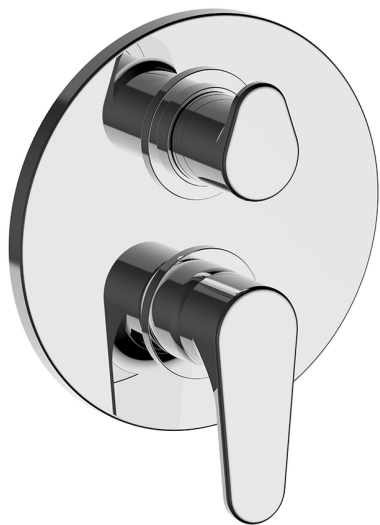

Conjunto Monomando para One-Box ALMA_A30BM030

MODELO **A30BM030**

Conjunto Monomando para One-Box, con desviador 2-3 salidas, profundidad mínima de instalación 67 mm, sin parte empotrada, para art. ZA00B030-ZA00B031

ACABADOS DISPONIBLES

-  **21** 21 Cromo
-  **2F** 2F Niquel Cepillado
-  **40** 40 Negro Mate

CARACTERÍSTICAS

Recambio Cartucho **ZZ97179000**

Cartucho Monomando 35 mm

Instalación **Empotrado**

Empotrado 2 **ZA00B031**

ZA00B030

Conjunto Monomando para One-Box ALMA_A30BM030

A30BM030

<https://es.cisal.it/conjunto-monomando-para-one-box-agma-a30bm030>

One-Box Universal para empotrado ONE BOX_ZA00B031

MODELO **ZA00B031**

One-Box Universal para empotrado, para termostático o monomando 1,2 o 3 salidas, sin parte externa, con silenciadores, con junta para sellado

ACABADOS DISPONIBLES

 **04** 04 Sin acabado

CARACTERÍSTICAS

Empotrado **1**

Termostático

El termostático Cisal es tu gestor personal del agua, ayudándote a manejar, controlar y ahorrar agua y energía.

One-Box Universal para empotrado ONE BOX_ZA00B030