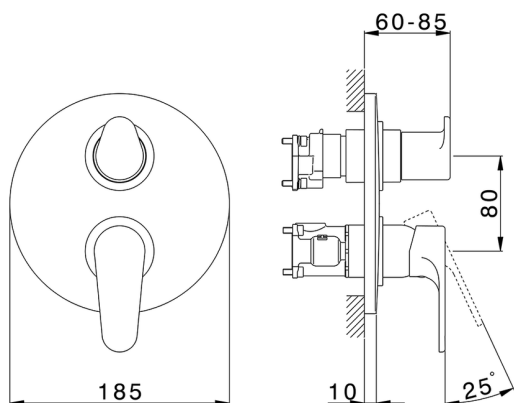

Conjunto Monomando para One-Box ALMA_A30BM030

MODELO **A30BM030**

Conjunto Monomando para One-Box, con desviador 2-3 salidas, profundidad mínima de instalación 67 mm, sin parte empotrada, para art. ZA00B030-ZA00B031

ACABADOS DISPONIBLES

-  **21** 21 Cromo
-  **2F** 2F Niquel Cepillado
-  **40** 40 Negro Mate

CARACTERÍSTICAS

Recambio Cartucho **ZZ97179000**

Cartucho Monomando 35 mm

Instalación **Empotrado**

Empotrado 2 **ZA00B031**

ZA00B030

Conjunto Monomando para One-Box ALMA_A30BM030

A30BM030

<https://es.cisal.it/conjunto-monomando-para-one-box-agma-a30bm030>

One-Box Universal para empotrado ONE BOX_ZA00B031

MODELO **ZA00B031**

One-Box Universal para empotrado, para termostático o monomando 1,2 o 3 salidas, sin parte externa, con silenciadores, con junta para sellado