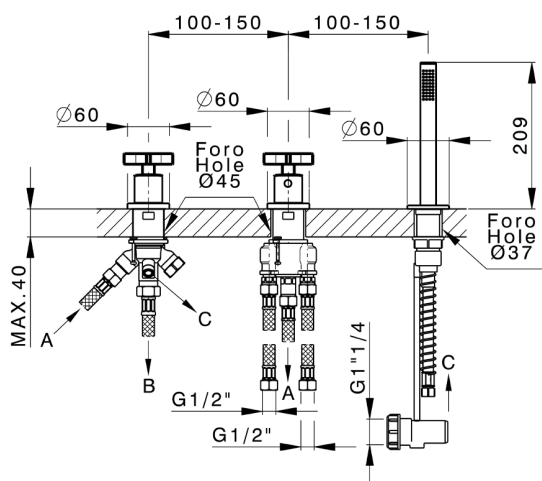

Borde bañera termostático 3 agujeros GRACE_GST79010

MODELO **GST79010**

Borde bañera termostático 3 agujeros, desviador 2 salidas, ducha una función Ø 22,5 mm de Latón, flexible extraíble 150 cm

ACABADOS DISPONIBLES

- **21** 21 Cromo
- **2F** 2F Niquel Cepillado
- **2W** 2W Oro Cepillado
- **5H** 5H Dark Brass Brushed
- **5L** 5L Brushed Black Titanium
- **6T** 6T Cromo/Negro Mate

CARACTERÍSTICAS

Recambio Cartucho **24.04A.PP**

Cartucho Termostático Plus P 8X20

2026-05-01