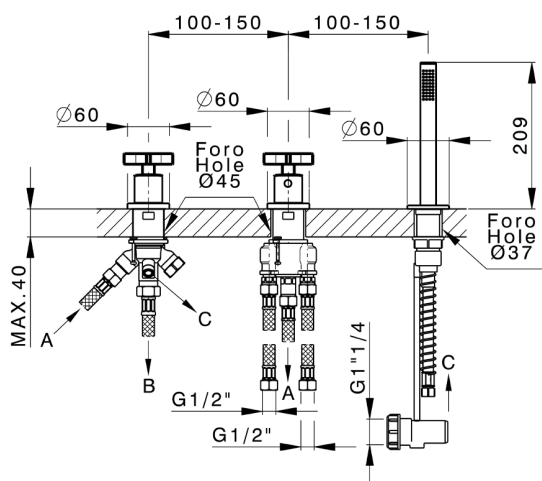

Borde bañera termostático 3 agujeros GRACE_GST79010

MODELO **GST79010**

Borde bañera termostático 3 agujeros, desviador 2 salidas, duchita una función Ø 22,5 mm de Latón, flexible extraíble 150 cm

ACABADOS DISPONIBLES

- **21** 21 Cromo
- **2F** 2F Niquel Cepillado
- **2W** 2W Oro Cepillado
- **5H** 5H Dark Brass Brushed
- **5L** 5L Brushed Black Titanium
- **6T** 6T Cromo/Negro Mate

CARACTERÍSTICAS

Recambio Cartucho **24.04A.PP**

Cartucho Termostático Plus P 8X20

2026-04-29