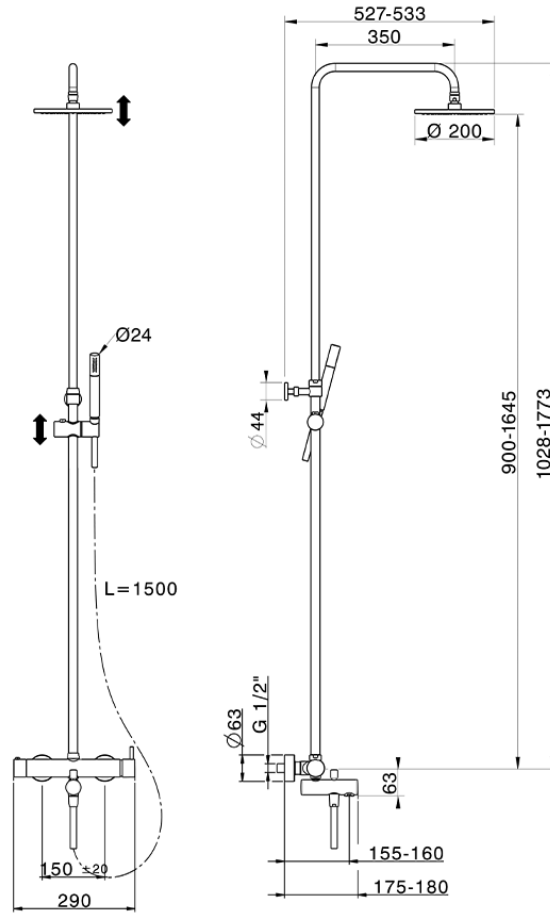

Columna monomando bañera 3 funciones NUOVA LESS_LN004120

LN004120

<https://es.cisal.it/columna-monomando-banera-3-funciones-nuova-less-ln004120>

2026-06-16