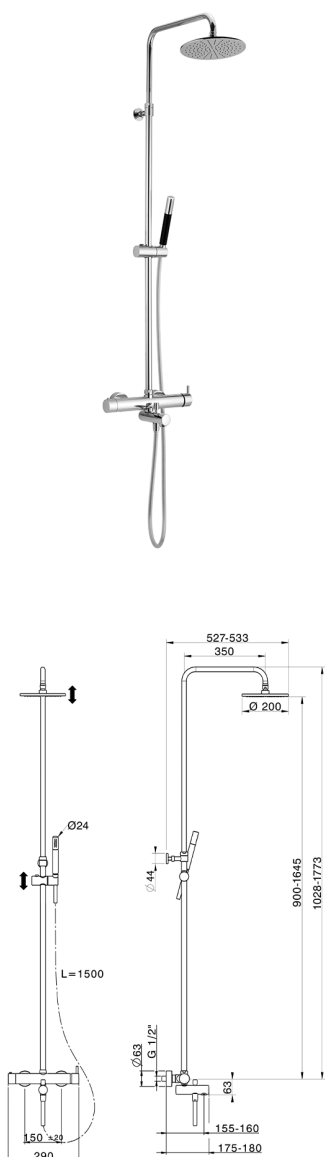

## Columna monomando bañera 3 funciones NUOVA LESS\_LN004120

MODELO **LN004120**

Columna monomando bañera 3 funciones, devistop 2 salidas, columna telescópica, soporte duchita corredero, duchita una función minimal de Latón, rociador redondo Ø 200 mm es. 8 mm de LATÓN, flexible liso SUPREME 150 cm

ACABADOS DISPONIBLES

**21** 21 Cromo

CARACTERÍSTICAS

Recambio Cartucho **ZZ95409000**

**Cartucho Monomando 35 mm**

### EcoStop

La función EcoStop limita el caudal del agua aproximadamente el 50% de la salida máxima con una leve resistencia en la maneta. Basta con empujar ligeramente más allá de la mitad del tope sólo cuando se requiera la salida máxima de agua. Esto permitirá ahorrar hasta un 50% de agua.