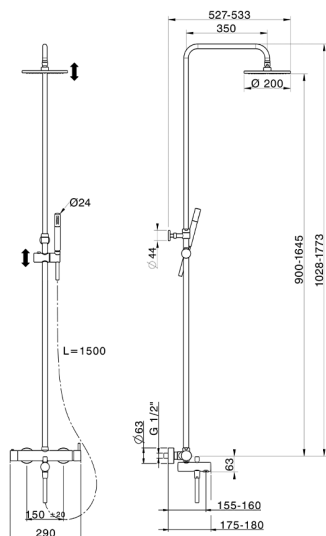

## Columna monomando bañera 3 funciones NUOVA LESS\_LN004120

MODELO **LN004120**

Columna monomando bañera 3 funciones, devistop 2 salidas, columna telescópica, soporte duchita corredero, duchita una función minimal de Latón, rociador redondo Ø 200 mm es. 8 mm de LATÓN, flexible liso SUPREME 150 cm

ACABADOS DISPONIBLES

**21** 21 Cromo

CARACTERÍSTICAS

Recambio Cartucho **ZZ95409000**

**Cartucho Monomando 35 mm**

### EcoStop

La función EcoStop limita el caudal del agua aproximadamente el 50% de la salida máxima con una leve resistencia en la maneta. Basta con empujar ligeramente más allá de la mitad del tope sólo cuando se requiera la salida máxima de agua. Esto permitirá ahorrar hasta un 50% de agua.