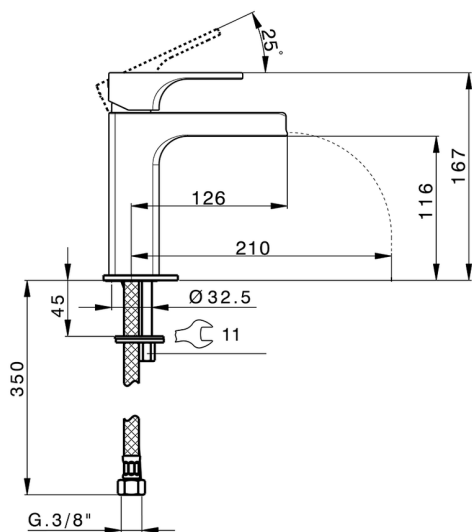

Lavabo monomando large CUBIC_CU00C504

MODELO **CU00C504**

Lavabo monomando large, caño cascada, sin desagüe automático, latiguillos acero G.3/8"

ACABADOS DISPONIBLES

- 
21 21 Cromo
- 
2B 2B Niquel Brillo
- 
2F 2F Niquel Cepillado

CARACTERÍSTICAS

Recambio Cartucho **ZZ94240000**

Cartucho Monomando 25 mm

2025-01-15