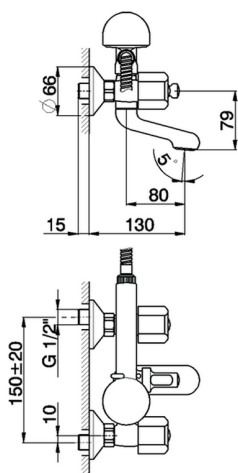

Bañera con duplex TR_TR000102

MODELO **TR000102**

Bañera con duplex, duchita una función Globo Ø 63 mm de ABS, flexible latón 150 cm, sin manetas

ACABADOS DISPONIBLES

CARACTERÍSTICAS

2024-12-03