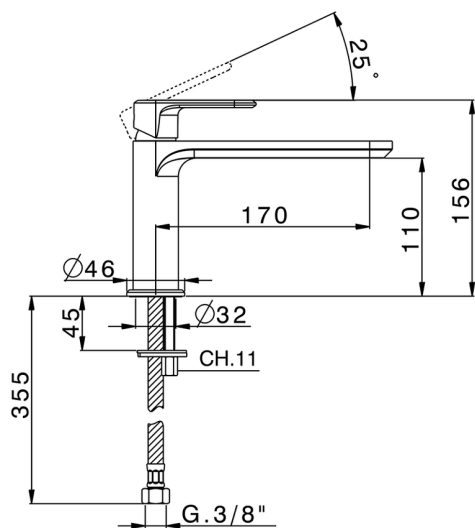

Lavabo monomando LINEAVIVA_LV001540

MODELO **LV001540**

Lavabo monomando, sin desagüe automático, latiguillos acero G.3/8"

ACABADOS DISPONIBLES

-  **21** 21 Cromo
-  **2B** 2B Niquel Brillo
-  **2F** 2F Niquel Cepillado
-  **40** 40 Negro Mate
-  **4Q** 4Q Blanco Mate

CARACTERÍSTICAS

Recambio Cartucho **ZZ96550000**

Cartucho Monomando 25 mm

2024-12-22