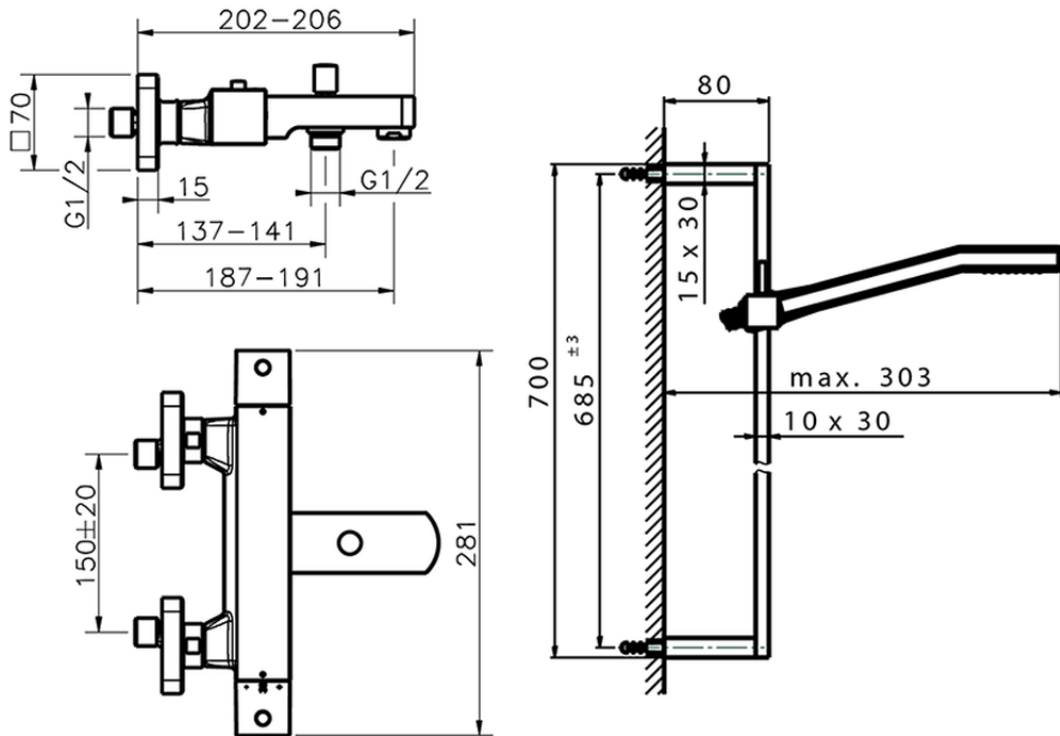

## Bañera termostática con barra-corrediza ROADSTER ACCENT\_RAS27010

RAS27010

<https://es.cisal.it/banera-termostatica-con-barra-corrediza-roadster-accent-ras27010>

2025-01-15