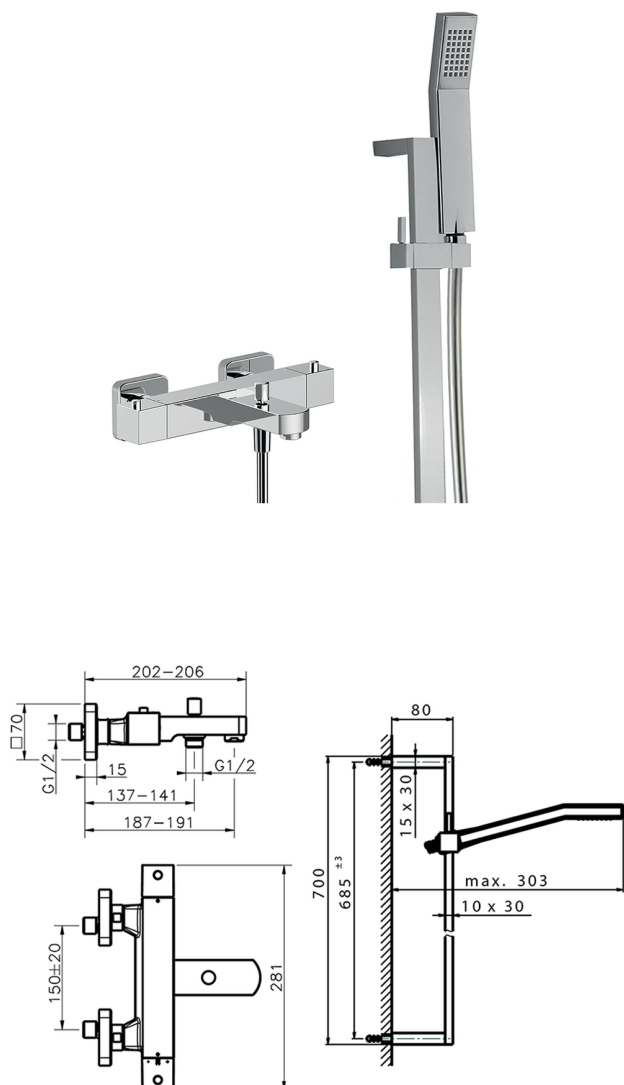

Bañera termostática con barra-corrediza ROADSTER ACCENT_RAS27010

MODELO **RAS27010**

Bañera termostática con barra-corrediza, barra 70 cm con soporte corredizo, duchita una función Quad 42x18 mm de ABS, flexible liso SILVERFLEX 150 cm

ACABADOS DISPONIBLES

-  **21** 21 Cromo
-  **2B** 2B Niquel Brillo
-  **2F** 2F Niquel Cepillado
-  **2Q** 2Q Black Titanium
-  **40** 40 Negro Mate
-  **4Q** 4Q Blanco Mate

CARACTERÍSTICAS

Recambio Cartucho **22.04A.AR - ZZ97279004**

Cartucho Termostático Argo 2 (filtro lungo)

Termostático

El termostático Cisal es tu gestor personal del agua, ayudándote a manejar, controlar y ahorrar agua y energía.

2025-01-15