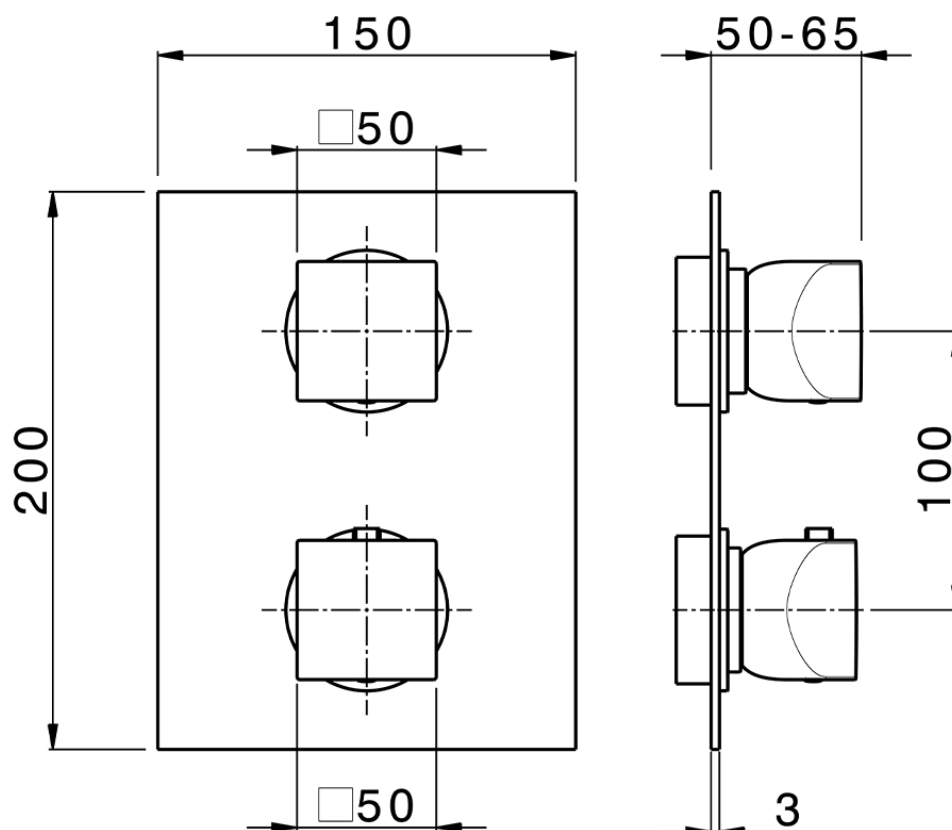

Parte externa termostático ducha emp. 3 salidas HI-RISE_RI019200

RI019200

<https://es.cisal.it/parte-externa-termostatico-ducha-emp-3-salidas-hi-rise-ri019200>

ZA019201

<https://es.cisal.it/parte-empotrada-termostatico-ducha-3-salidas-empotrado-za019201>