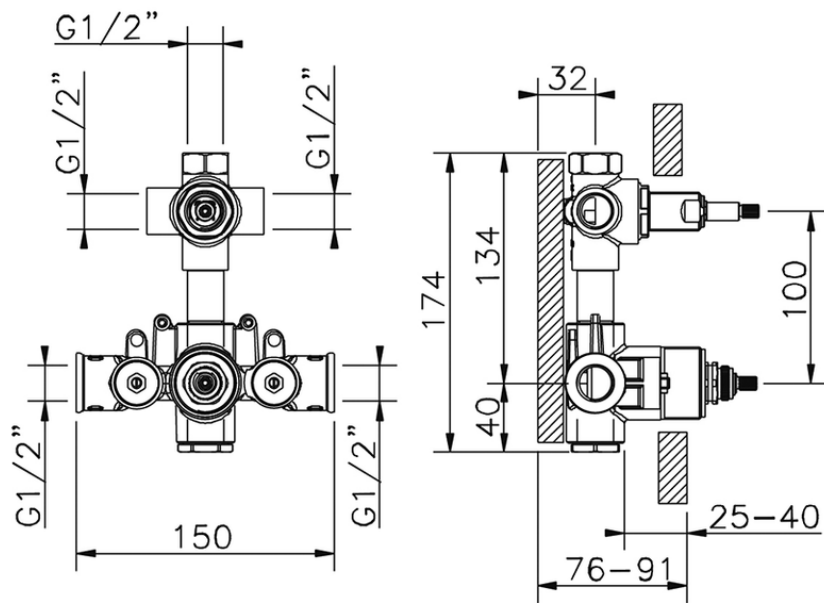

Parte externa termostático ducha emp. 3 salidas HI-RISE_RI019200

RI019200

<https://es.cisal.it/parte-externa-termostatico-ducha-emp-3-salidas-hi-rise-ri019200>

ZA019201

<https://es.cisal.it/parte-empotrada-termostatico-ducha-3-salidas-empotrado-za019201>