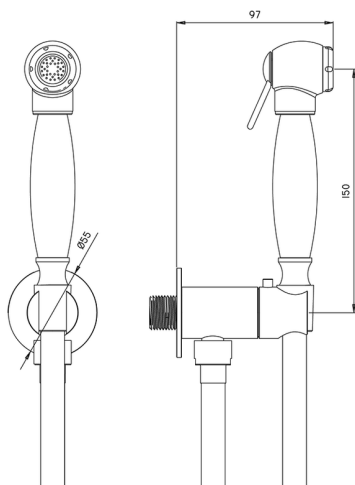

## Kit ducha higiénica para bidé DUCHAS HIGIÉNICAS\_AR007925

MODELO **AR007925**

Kit ducha higiénica para bidé, soporte mural redondo, apertura mono agua, Ducha higiénica de Latón, flexible PVC 120 cm

ACABADOS DISPONIBLES

**21** 21 Cromo

CARACTERÍSTICAS

**Ducha higiénica**

### Duchita higiénica

Ducha higiénica, para el cuidado de la higiene personal.

2024-12-21