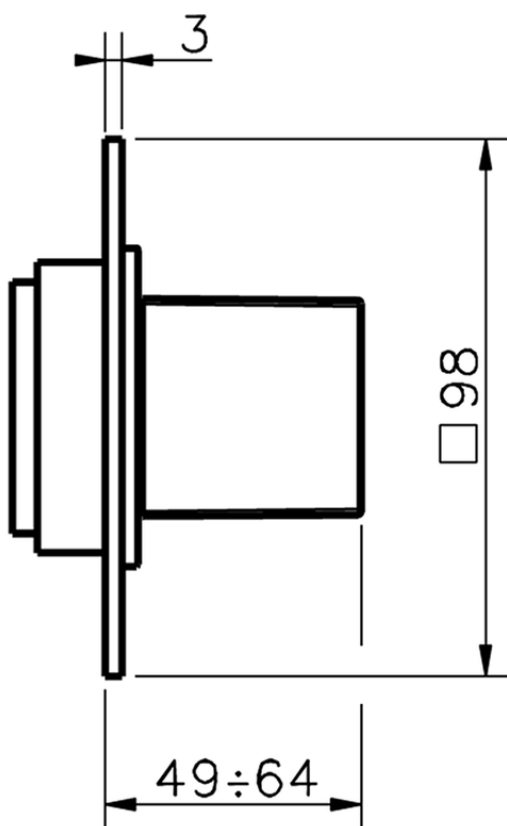

Parte externa llave de paso WAVE_WE003310

WE003310

<https://es.cisal.it/parte-externa-llave-de-paso-wave-we003310>

Piastra/Plate/Plaque/Platte/Placa
 2-3mm: XX 31-46 YY 80-95
 10mm: XX 25-40 YY 76-91

ZA003340

<https://es.cisal.it/parte-empotrada-llave-de-paso-1-2-empotrado-za003340>

Piastra/Plate/Plaque/Platte/Placa
 2-3mm: XX 31-46 YY 80-95
 10mm: XX 25-40 YY 76-91

ZA003330

<https://es.cisal.it/parte-empotrada-llave-de-paso-3-4-empotrado-za003330>