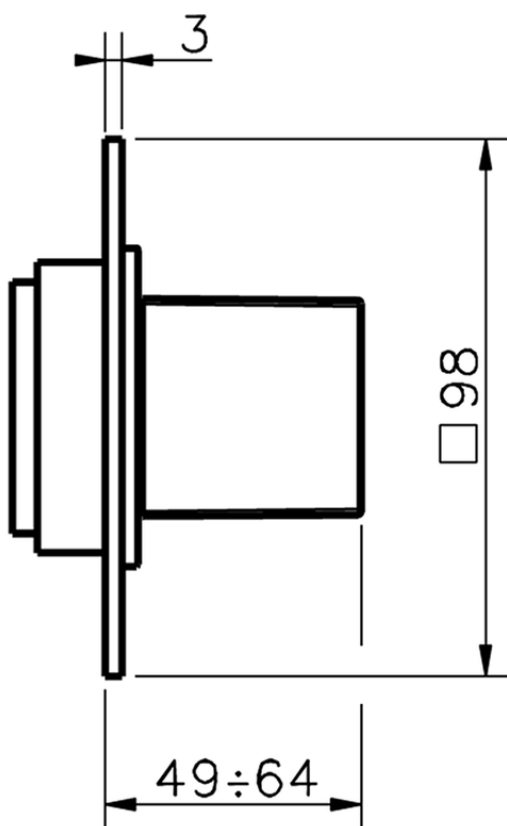

**Parte externa llave de paso WAVE\_WE003310**

WE003310

<https://es.cisal.it/parte-externa-llave-de-paso-wave-we003310>

Piastra/Plate/Plaque/Platte/Placa  
 2-3mm: XX 31-46 YY 80-95  
 10mm: XX 25-40 YY 76-91

ZA003340

<https://es.cisal.it/parte-empotrada-llave-de-paso-1-2-empotrado-za003340>

Piastra/Plate/Plaque/Platte/Placa

2-3mm: XX 31-46 YY 80-95

10mm: XX 25-40 YY 76-91

ZA003330

<https://es.cisal.it/parte-empotrada-llave-de-paso-3-4-empotrado-za003330>