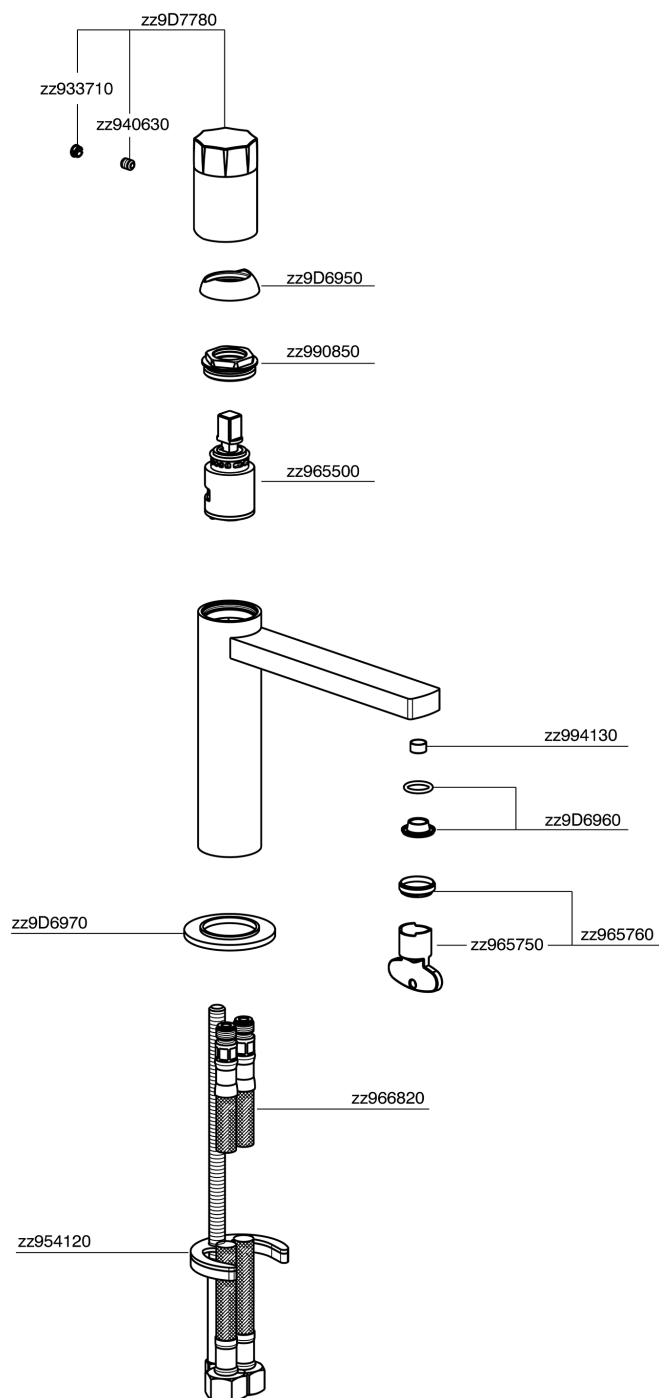

## Lavabo monomando large MARBLE X32\_X6000504

MODELO **X6000504**

Lavabo monomando large, sin desagüe automático, latiguillos acero G.3/8", con palanca de mármol, Inox AISI 316L

ACABADOS DISPONIBLES

**5X** 5X Acero Cepillado/Mármol Negro Marquina

CARACTERÍSTICAS

Recambio Cartucho **ZZ96550000**

**Cartucho Monomando 25 mm**

## Lavabo monomando large MARBLE X32\_X6000504

X6000504

<https://es.cisal.it/lavabo-monomando-large-marble-x32-x6000504>

2026-04-29