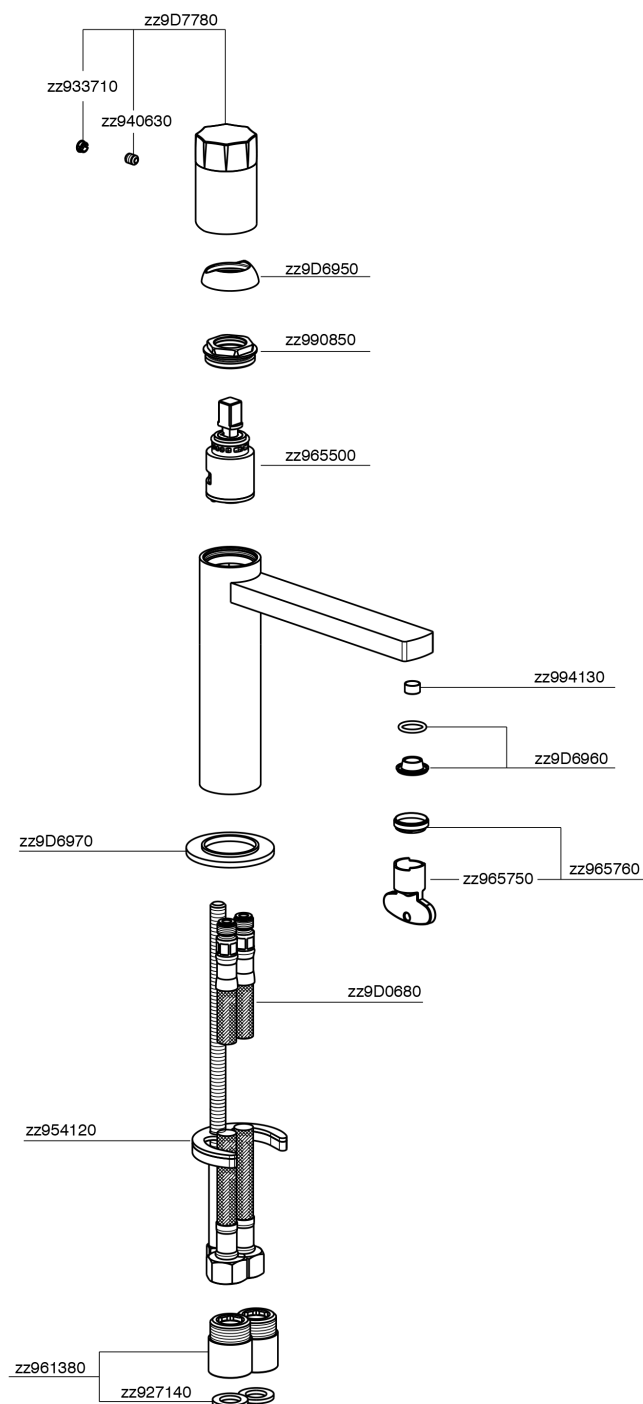

Lavabo monomando large MARBLE X32_X6000504

MODELO **X6000504**

Lavabo monomando large, sin desagüe automático, latiguillos acero G.3/8", con palanca de mármol, Inox AISI 316L

ACABADOS DISPONIBLES

5X 5X Acero Cepillado/Mármol Negro Marquina

CARACTERÍSTICAS

Recambio Cartucho **ZZ96550000**

Cartucho Monomando 25 mm

Lavabo monomando large MARBLE X32_X6000504

X6000504

<https://es.cisal.it/lavabo-monomando-large-marble-x32-x6000504>

2026-06-14