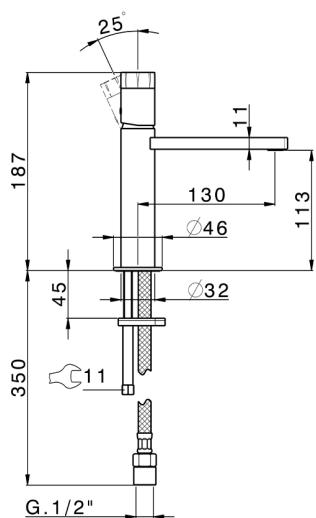

Lavabo monomando large MARBLE X32_X6000504

MODELO **X6000504**

Lavabo monomando large, sin desagüe automático, latiguillos acero G.3/8", con palanca de mármol, Inox AISI 316L

ACABADOS DISPONIBLES

5X 5X Acero Cepillado/Mármol Negro Marquina

CARACTERÍSTICAS

Recambio Cartucho **ZZ96550000**

Cartucho Monomando 25 mm

Lavabo monomando large MARBLE X32_X6000504

X6000504

<https://es.cisal.it/lavabo-monomando-large-marble-x32-x6000504>

2026-06-14