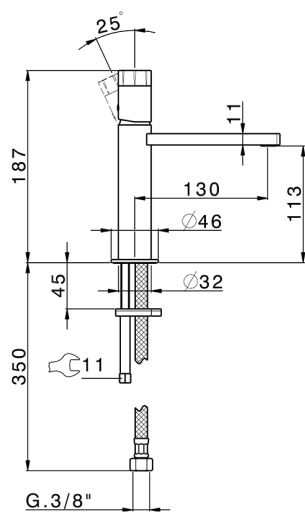

## Lavabo monomando large MARBLE X32\_X6000504

MODELO **X6000504**

Lavabo monomando large, sin desagüe automático, latiguillos acero G.3/8", con palanca de mármol, Inox AISI 316L

ACABADOS DISPONIBLES

**5X** 5X Acero Cepillado/Mármol Negro Marquina

CARACTERÍSTICAS

Recambio Cartucho **ZZ96550000**

**Cartucho Monomando 25 mm**

## Lavabo monomando large MARBLE X32\_X6000504

X6000504

<https://es.cisal.it/lavabo-monomando-large-marble-x32-x6000504>

2026-04-29