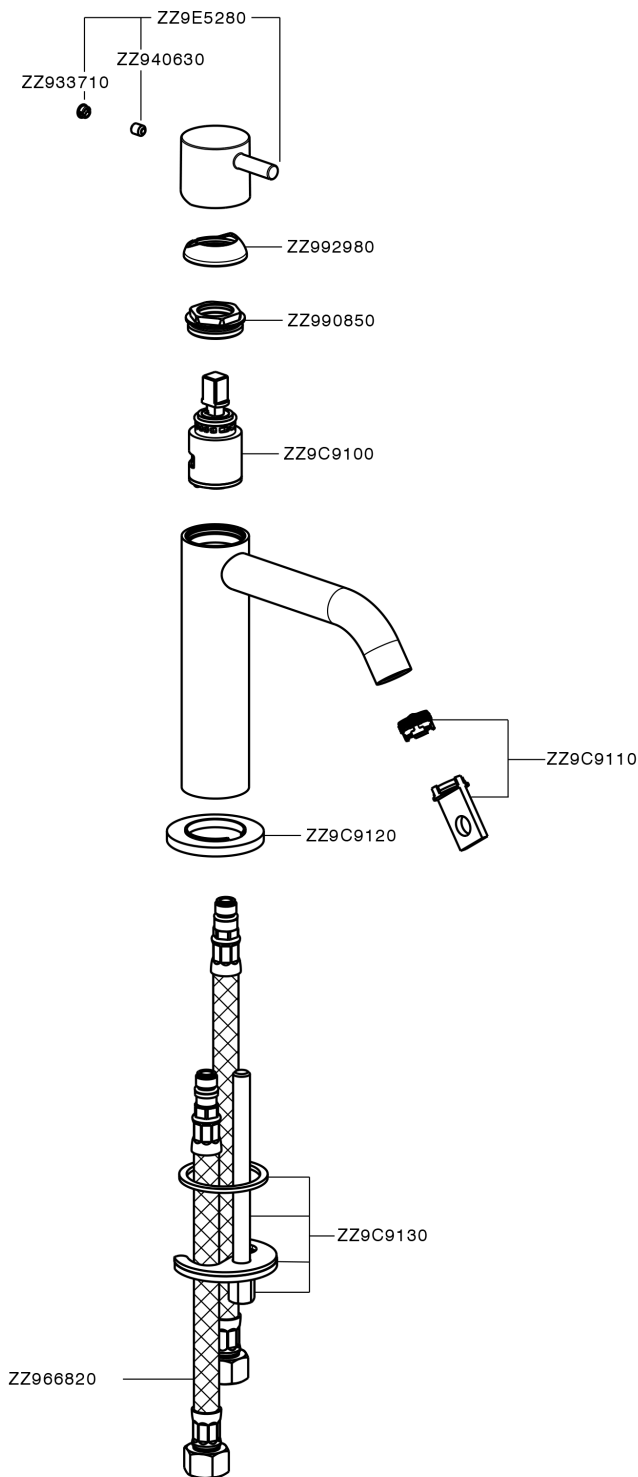

Lavabo monomando large LESS MINIMAL_MI000504

MI000504

<https://es.cisal.it/lavabo-monomando-large-less-minimal-mi000504>

2026-04-30