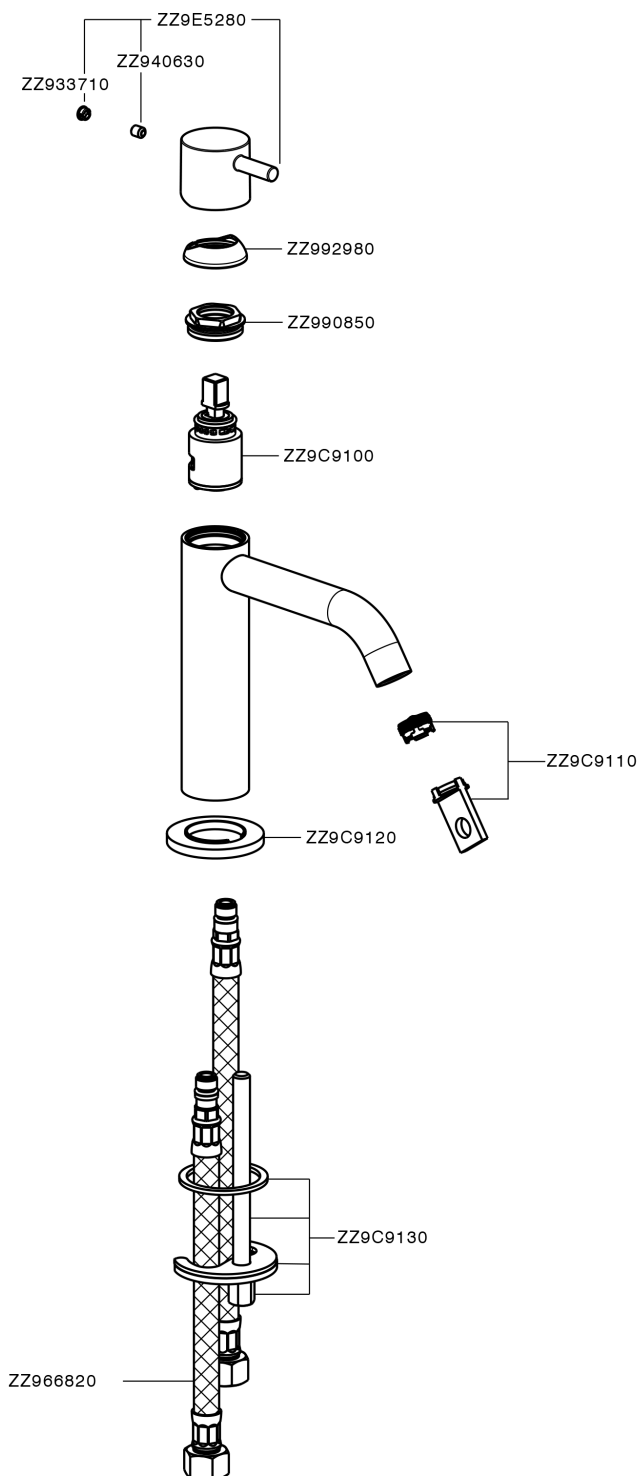

Lavabo monomando large LESS MINIMAL_MI000504

MODELO **MI000504**

Lavabo monomando large, sin desagüe automático, latiguillos acero G.3/8"

ACABADOS DISPONIBLES

-  **21** 21 Cromo
-  **2F** 2F Niquel Cepillado
-  **40** 40 Negro Mate
-  **4Q** 4Q Blanco Mate

CARACTERÍSTICAS

Recambio Cartucho **ZZ96550000**

Cartucho Monomando 25 mm

Lavabo monomando large LESS MINIMAL_MI000504

MI000504

<https://es.cisal.it/lavabo-monomando-large-less-minimal-mi000504>

2026-06-16