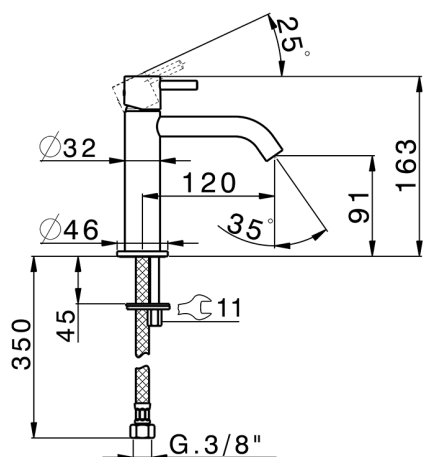

Lavabo monomando large LESS MINIMAL_MI000504

MODELO **MI000504**

Lavabo monomando large, sin desagüe automático, latiguillos acero G.3/8"

ACABADOS DISPONIBLES

-  **21** 21 Cromo
-  **2F** 2F Niquel Cepillado
-  **40** 40 Negro Mate
-  **4Q** 4Q Blanco Mate

CARACTERÍSTICAS

Recambio Cartucho **ZZ96550000**

Cartucho Monomando 25 mm

Lavabo monomando large LESS MINIMAL_MI000504

MI000504

<https://es.cisal.it/lavabo-monomando-large-less-minimal-mi000504>

2026-06-16