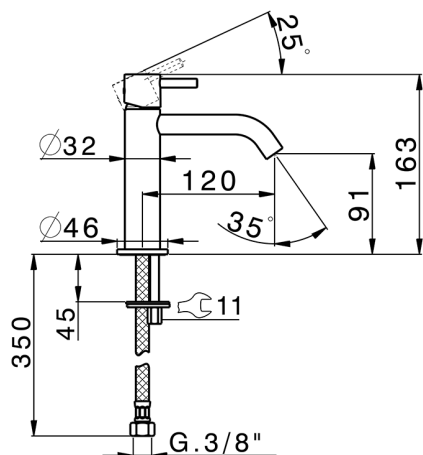

Lavabo monomando large LESS MINIMAL_MI000504

MODELO **MI000504**

Lavabo monomando large, sin desagüe automático, latiguillos acero G.3/8"

ACABADOS DISPONIBLES

-  **21** 21 Cromo
-  **2F** 2F Niquel Cepillado
-  **40** 40 Negro Mate
-  **4Q** 4Q Blanco Mate

CARACTERÍSTICAS

Recambio Cartucho **ZZ96550000**

Cartucho Monomando 25 mm

Lavabo monomando large LESS MINIMAL_MI000504

MI000504

<https://es.cisal.it/lavabo-monomando-large-less-minimal-mi000504>

2026-04-30