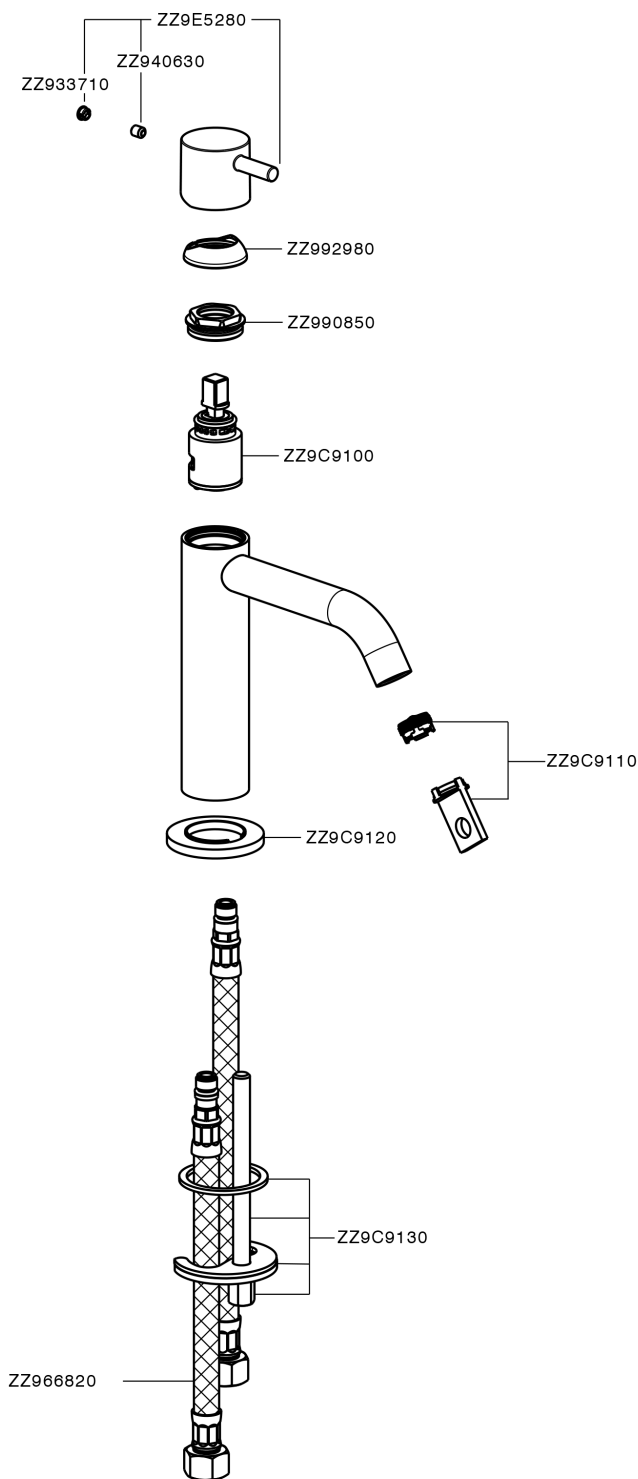

Lavabo monomando large LESS MINIMAL_MI000504

MODELO **MI000504**

Lavabo monomando large, sin desagüe automático, latiguillos acero G.3/8"

ACABADOS DISPONIBLES

-  **21** 21 Cromo
-  **2F** 2F Niquel Cepillado
-  **40** 40 Negro Mate
-  **4Q** 4Q Blanco Mate

CARACTERÍSTICAS

Recambio Cartucho **ZZ96550000**

Cartucho Monomando 25 mm

Lavabo monomando large LESS MINIMAL_MI000504

MI000504

<https://es.cisal.it/lavabo-monomando-large-less-minimal-mi000504>

2026-04-30