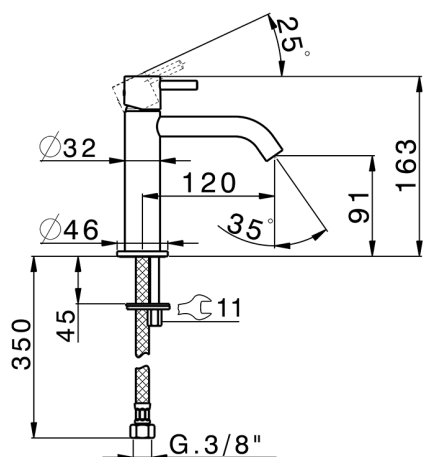

Lavabo monomando large LESS MINIMAL_MI000504

MODELO **MI000504**

Lavabo monomando large, sin desagüe automático, latiguillos acero G.3/8"

ACABADOS DISPONIBLES

-  **21** 21 Cromo
-  **2F** 2F Niquel Cepillado
-  **40** 40 Negro Mate
-  **4Q** 4Q Blanco Mate

CARACTERÍSTICAS

Recambio Cartucho **ZZ96550000**

Cartucho Monomando 25 mm

Lavabo monomando large LESS MINIMAL_MI000504

MI000504

<https://es.cisal.it/lavabo-monomando-large-less-minimal-mi000504>

2026-06-14