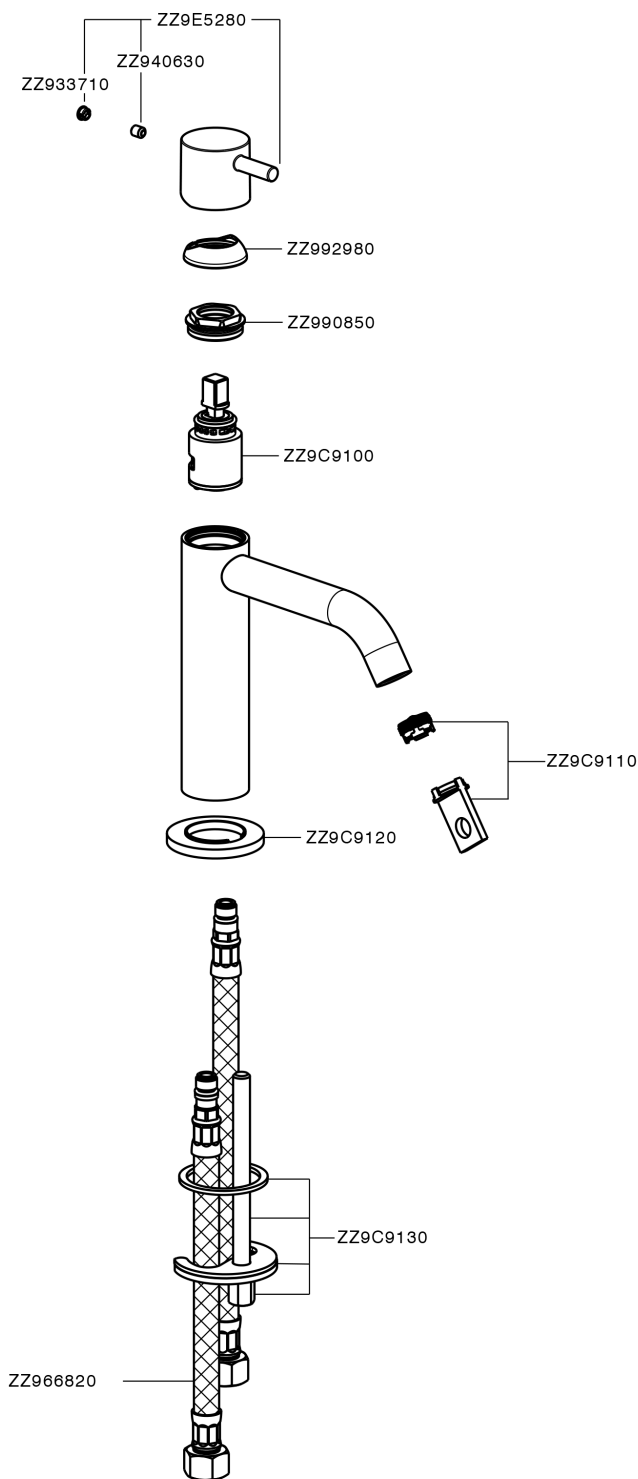

Lavabo monomando large LESS MINIMAL_MI000504

MODELO **MI000504**

Lavabo monomando large, sin desagüe automático, latiguillos acero G.3/8"

ACABADOS DISPONIBLES

-  **21** 21 Cromo
-  **2F** 2F Niquel Cepillado
-  **40** 40 Negro Mate
-  **4Q** 4Q Blanco Mate

CARACTERÍSTICAS

Recambio Cartucho **ZZ96550000**

Cartucho Monomando 25 mm

Lavabo monomando large LESS MINIMAL_MI000504

MI000504

<https://es.cisal.it/lavabo-monomando-large-less-minimal-mi000504>

2026-06-14