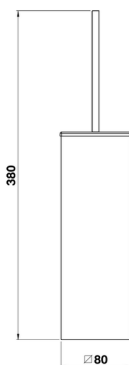

Escobillero ACCESORIOS BAÑO_QU090650

MODELO **QU090650**

Escobillero

ACABADOS DISPONIBLES

-  **21** 21 Cromo
-  **2B** 2B Niquel Brillo
-  **2F** 2F Niquel Cepillado
-  **2Q** 2Q Black Titanium
-  **40** 40 Negro Mate
-  **4Q** 4Q Blanco Mate