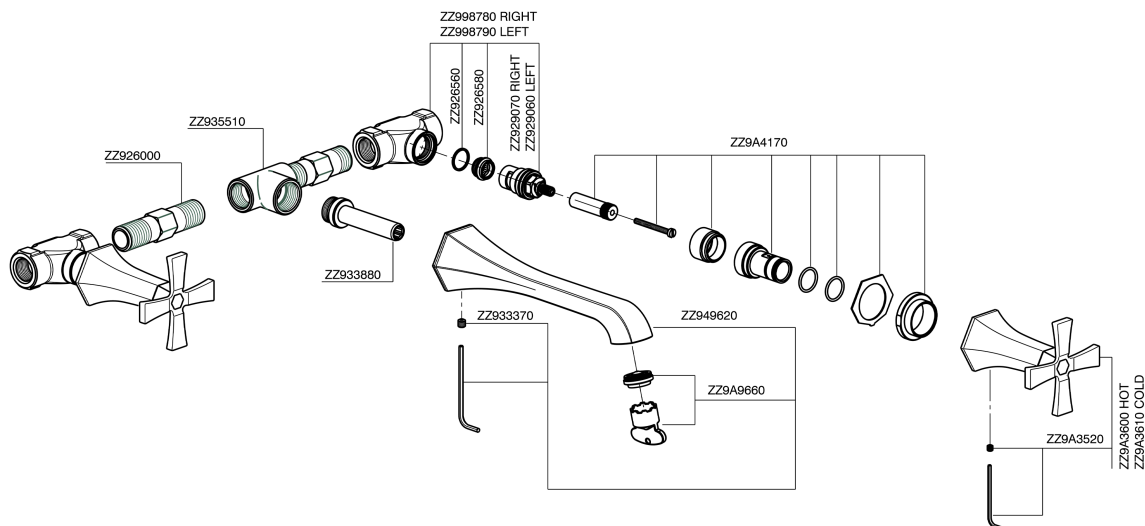

Parte externa lavabo de pared CHERIE_CX013510

CX013510

<https://es.cisal.it/parte-externa-lavabo-de-pared-cherie-cx013510>

Parte empotrada lavabo de pared EMPOTRADO_ZA033510

ZA033510

<https://es.cisal.it/parte-empotrada-lavabo-de-pared-empotrado-za033510>